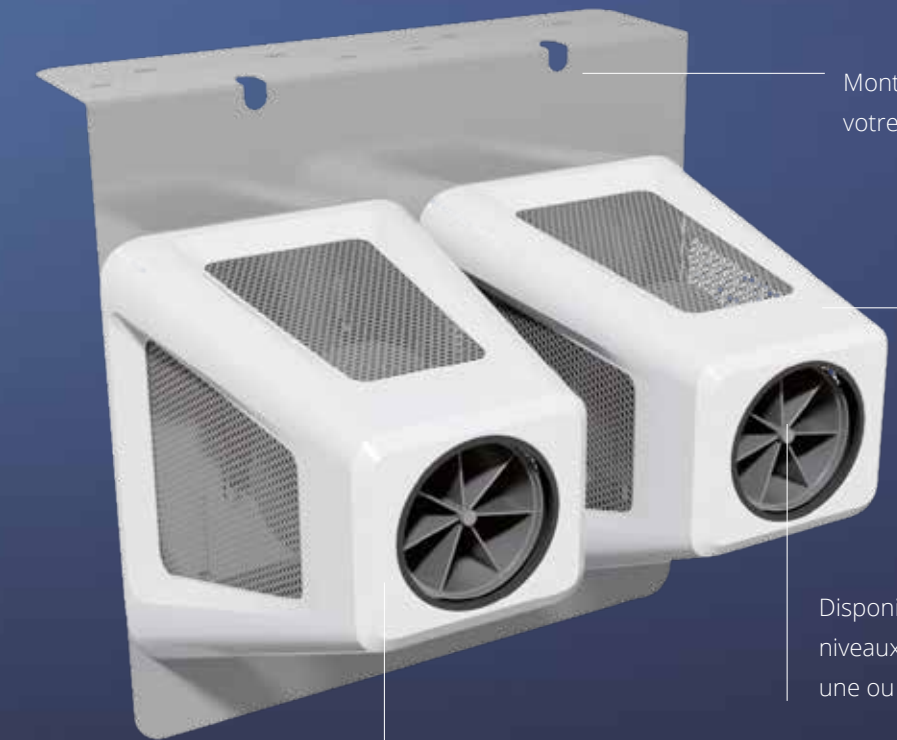

Nos turbines de nage à contre-courant EasyStar ne nécessitent pas d'alimentation électrique triphasée !

# BINDER

EasyStar<sup>®</sup>  
Die Nachrüstanlage

Simplyment **PLUS** pour votre piscine.

Easy.  
Installation facile.

Suspendez, vissez, posez les câbles, installez la commande, **et commencez à profiter.**

Montage rapide et simple par votre spécialiste

Disponible avec un boîtier gris clair ou blanc

Disponible dans différents niveaux de puissance avec une ou deux turbines

Design moderne et dynamique