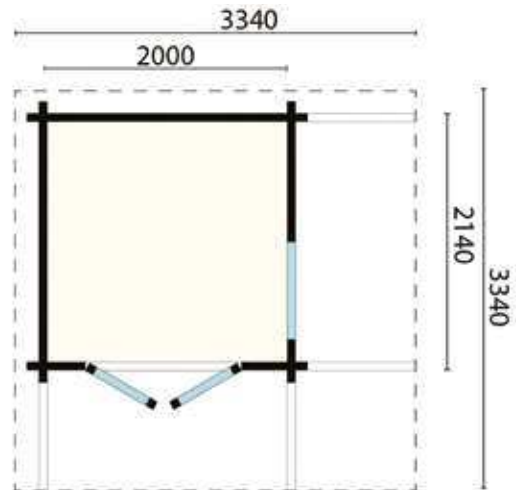

160 x 59 cm

800 kg

280 x 120 x 90 cm

SAUNA 280 DELUXE

280 cm

235 cm

28 mm

42 mm

242 cm

45 mm

80 x 190 cm /
70 x 190 cm

2 pc 77 x 177 cm

DETAILS

MATTIAS

DETAILS

70 mm

314 x 334 cm

4 m²

227 cm

247 cm

DG 80 x 190 mm

129 x 177 mm
tempered glass

MAGNUS

70 mm

414 x 421 cm

8 m²

227 cm

241 cm

80 x 190 /
70 x 190

129 x 177
tempered glass

DETAILS

MAGNUS XL