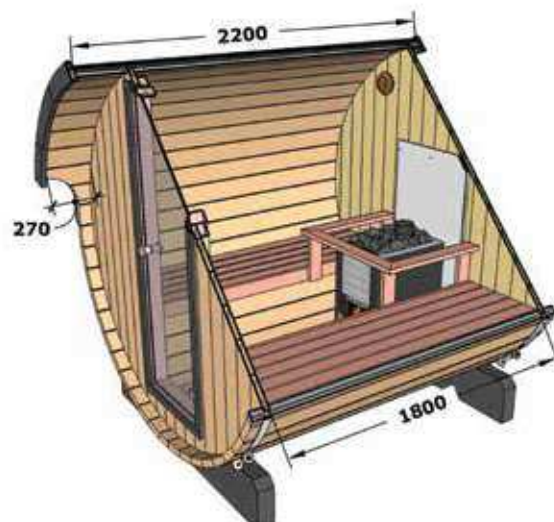

sides 42 mm

Front wall
glass element

Front wall
glass element

600 kg

200 x 120 x 90 cm

DETAILS

OPTIONAL EXTRA

SAUNA 220

DETAILS

220 mm

205/230 cm

28 mm

42 mm

67 x 30 cm

160 x 59 cm

700 kg

220 x 120 x 120 cm

SAUNA 250

250 cm

205/230 cm

28 mm

42 mm

67 x 30 cm

160 x 59 cm

160 x 59 cm

800 kg

280 x 120 x 90 cm

SAUNA 280 DELUXE

280 cm

235 cm

28 mm

42 mm