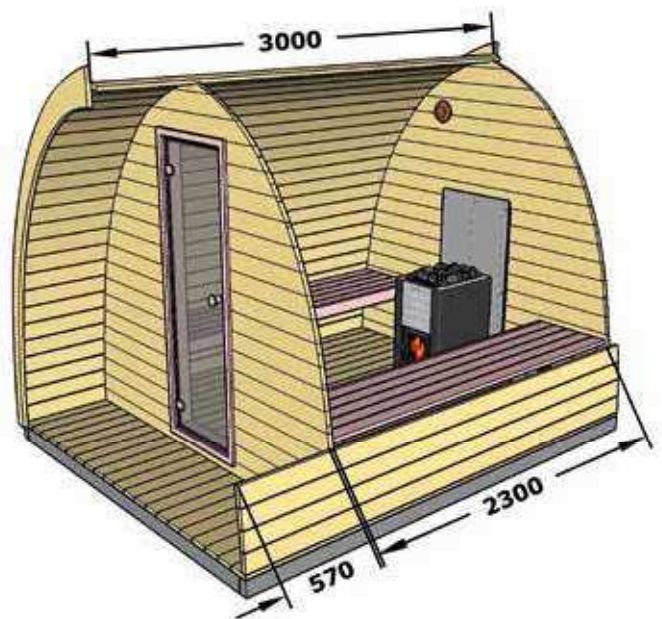

Nouveauté

SAUNAS HIKI

SAUNA HIKI SMALL

DIMENSIONS :

Largeur extérieure : 149,6 cm
Profondeur extérieure : 201,9 cm
Hauteur extérieure : 216,1 cm
Largeur intérieure : 141 cm
Profondeur intérieure : 150 cm
Hauteur intérieure : 193 cm
Volume intérieur = 4,1 m³

PORTES ET FENÊTRES

Dimensions de la porte : 70 x 190 cm
(verre trempé bronze de 8 mm)
Fenêtre : 70 x 190 cm (verre trempé
bronze de 6 mm)

SAUNA HIKI LARGE

DIMENSIONS :

Largeur extérieure : 229 cm
Profondeur extérieure : 229 cm
Hauteur extérieure : 234,9 cm
Largeur intérieure : 177 cm
Profondeur intérieure : 177 cm
Hauteur intérieure : 201 cm
Volume intérieur = 6,3 m³

PORTES ET FENÊTRES

Dimensions de la porte : 70 x 190 cm
(verre trempé bronze de 8 mm)
Fenêtre : 90 x 190 cm (verre trempé
bronze de 6 mm)

SAUNA POD 300

300 x 240 cm

232 cm

42 mm

67 x 30 cm

180 x 59 cm

900 kg

300 x 120 x 120 cm

ERGO

Ergonomic benches and backrests

								150
150 cm	205 cm	front 28 mm	sides 42 mm	N/A	160 x 59 cm	550 kg	200x120x85 cm	
180 cm	205 cm	front 28 mm	sides 42 mm	N/A	160 x 59 cm	650 kg	200x120x85 cm	180
								220
220 cm	205 cm	front 28 mm	sides 42 mm	N/A	160 x 59 cm	750 kg	220x120x85 cm	