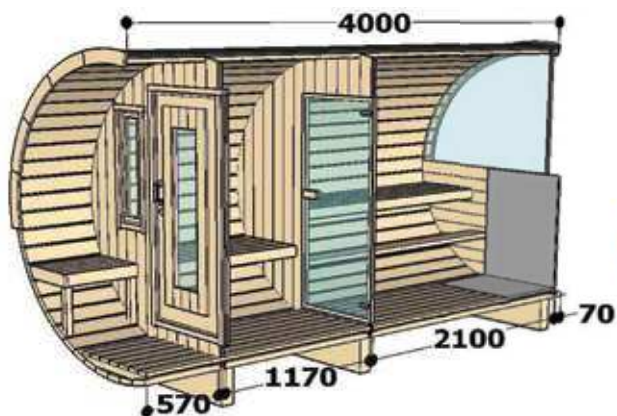

205/230 cm

28 mm

42 mm

67 x 30 cm

160 x 59 cm

1050 kg

400 x 120 x 120 cm

SAUNA 400 DELUXE - HALF MOON

400 cm

230 cm

front 42 mm

sides 42 mm

2pc 38 x 92 Half moon glass 8mm temperad

70 x 180 cm

1450 kg

400 x 120 x 120 cm