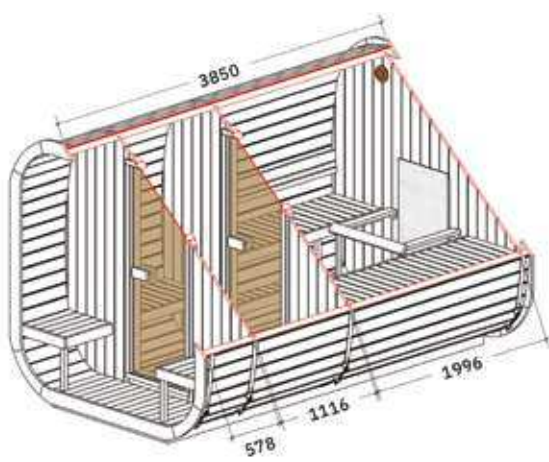

Nouveauté

SAUNAS HIKI

SAUNA HIKI SMALL

DIMENSIONS :

Largeur extérieure : 149,6 cm
Profondeur extérieure : 201,9 cm
Hauteur extérieure : 216,1 cm
Largeur intérieure : 141 cm
Profondeur intérieure : 150 cm
Hauteur intérieure : 193 cm
Volume intérieur = 4,1 m³

PORTES ET FENÊTRES

Dimensions de la porte : 70 x 190 cm
(verre trempé bronze de 8 mm)
Fenêtre : 70 x 190 cm (verre trempé
bronze de 6 mm)

SAUNA HIKI LARGE

DIMENSIONS :

Largeur extérieure : 229 cm
Profondeur extérieure : 229 cm
Hauteur extérieure : 234,9 cm
Largeur intérieure : 177 cm
Profondeur intérieure : 177 cm
Hauteur intérieure : 201 cm
Volume intérieur = 6,3 m³

220 cm

226 cm

28 mm

42 mm

*Optional

69 x 189 cm

NEW
PRODUCT

ICON SAUNA 385 XL

- 
 385 cm
- 
 226 cm
- 
 28 mm
- 
 42 mm
- 
 *Optional
- 
 69 x 189 cm

2 ROOM AND A TERRACE

* OPTIONAL EXTRA

NEW
PRODUCT

CUBUS PREMIUM

-  300 x 240 cm
-  245 cm
-  28 mm
-  42 mm
-  N/A
-  front wall glass
-  950 kg
-  310 x 120 x 120 cm