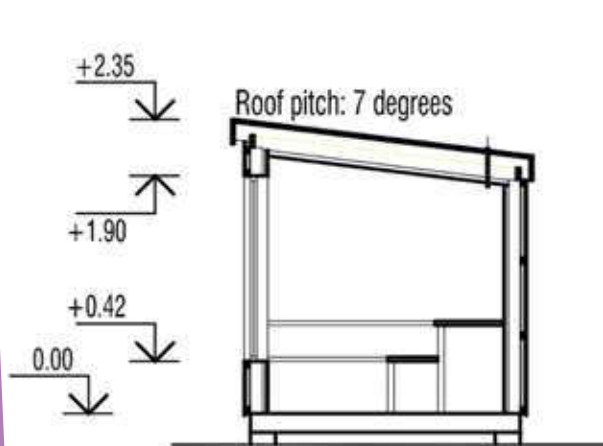

10,7 m²

220 cm

250 cm

180 mm

90 x 190 cm

230 x 148 cm -
tempered glass /
55 x 148 cm

SAUNAS | PRE-ASSEMBLED SAUNAS

NEW
PRODUCT

SAUNA „LUMI“ CUBE

210 x 255 cm

3,33 m²

200 cm

229 cm

196 x 80 cm

Front wall glass -
8mm tempered

DETAILS