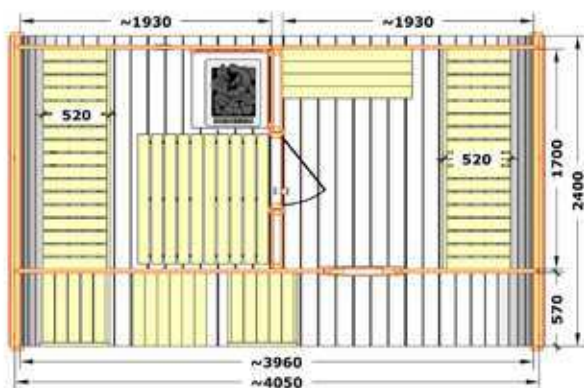

PORTES ET FENÊTRES

Dimensions de la porte : 70 x 190 cm
(verre trempé bronze de 8 mm)
Fenêtre : 70 x 190 cm (verre trempé
bronze de 6 mm)

SAUNA HIKI LARGE

DIMENSIONS :

Largeur extérieure : 229 cm
Profondeur extérieure : 229 cm
Hauteur extérieure : 234,9 cm
Largeur intérieure : 177 cm
Profondeur intérieure : 177 cm
Hauteur intérieure : 201 cm
Volume intérieur = 6,3 m³

OVAL SAUNA "RAIKI"

405 x 240 cm

220 cm

28 mm

42 mm

Ø 148 cm

59 x 169 cm /
glass door 59 x 169 cm

OVAL SAUNA

400 x 240 cm

197 cm

28 mm

42 mm

60 x 80 cm

2pcs 160 x 59 cm

1200 kg

400 x 120 x 120 cm

DETAILS

NEW
PRODUCT

OVAL SAUNA FRODO 195

DETAILS								
	400x195 cm	248 cm	28 mm	42 mm	Ø90 cm	70 x 180 cm	1100 kg	400x120x120 mm

OVAL SAUNA FRODO 240

400 x 240 cm

248 cm

28 mm