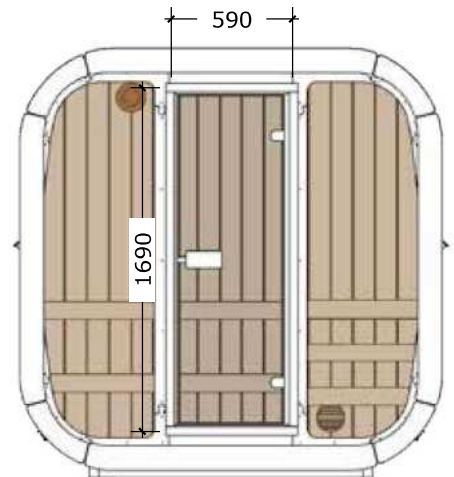

front 28 mm

sides 42 mm

67 x 30 cm

160 x 59 cm

950 kg

330 x 120 x 120 cm

SAUNA 400

400 cm

205/230 cm

28 mm

42 mm

67 x 30 cm

160 x 59 cm

1050 kg

400 x 120 x 120 cm

SAUNA 400 DELUXE - HALF MOON

400 cm

230 cm

front 42 mm

sides 42 mm

2pc 38 x 92 Half moon glass 8mm temperad

70 x 180 cm

1450 kg

400 x 120 x 120 cm

ICON 125

NEW
PRODUCT

125 cm

205 cm

28 mm

42 mm

Front wall glass

59 x 169 cm