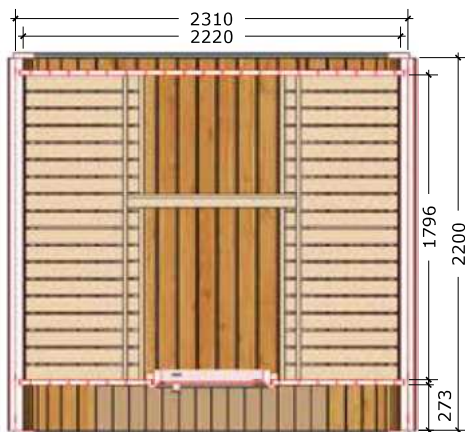

PORTES ET FENÊTRES

Dimensions de la porte : 70 x 190 cm
(verre trempé bronze de 8 mm)
Fenêtre : 70 x 190 cm (verre trempé
bronze de 6 mm)

SAUNA HIKI LARGE

DIMENSIONS :

Largeur extérieure : 229 cm
Profondeur extérieure : 229 cm
Hauteur extérieure : 234,9 cm
Largeur intérieure : 177 cm
Profondeur intérieure : 177 cm
Hauteur intérieure : 201 cm
Volume intérieur = 6,3 m³

220 cm

226 cm

28 mm

42 mm

*Optional

69 x 189 cm

NEW
PRODUCT

ICON SAUNA 385 XL