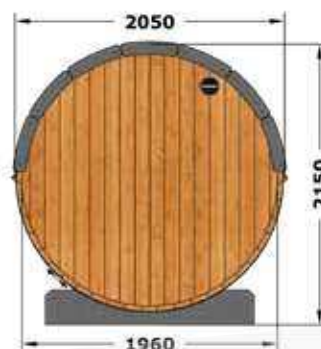

PORTES ET FENÊTRES

Dimensions de la porte : 70 x 190 cm
(verre trempé bronze de 8 mm)
Fenêtre : 90 x 190 cm (verre trempé
bronze de 6 mm)

SAUNA POD 300

300 x 240 cm

232 cm

42 mm

67 x 30 cm

180 x 59 cm

900 kg

300 x 120 x 120 cm

ERGO

Ergonomic benches and backrests

								150
150 cm	205 cm	front 28 mm	sides 42 mm	N/A	160 x 59 cm	550 kg	200x120x85 cm	
180 cm	205 cm	front 28 mm	sides 42 mm	N/A	160 x 59 cm	650 kg	200x120x85 cm	180
								220
220 cm	205 cm	front 28 mm	sides 42 mm	N/A	160 x 59 cm	750 kg	220x120x85 cm	

OPTIONAL EXTRA

OPTIONAL EXTRA

TERRACE SAUNA

DETAILS								
	160 cm	205/230 cm	28 mm	42 mm	-	160 x 59 cm	600 kg	200 x 120 x 85 cm

POOL SAUNA

160 cm

205/235 cm

front 28 mm

sides 42 mm

Front wall
glass element

Front wall
glass element

600 kg

200 x 120 x 90 cm

DETAILS

OPTIONAL EXTRA

SAUNA 220