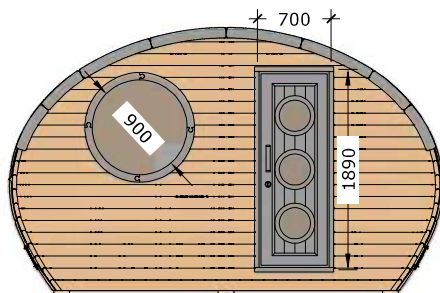

DETAILS

NEW
PRODUCT

OVAL SAUNA FRODO 195

DETAILS								
	400x195 cm	248 cm	28 mm	42 mm	Ø90 cm	70 x 180 cm	1100 kg	400x120x120 mm

OVAL SAUNA FRODO 240

400 x 240 cm

248 cm

28 mm

42 mm

Ø 90 cm /
38 x 67 cm

70 x 189 cm /
glass door
70 x 189 cm

DETAILS

OVAL SAUNA FRODO 300

DETAILS								
	400 x 300 cm	248 cm	42 mm	42 mm	Ø90 cm	70 x 180 cm	1800 kg	500 x 120 x 120 cm

OVAL SAUNA FRODO 500 (3-rooms)

400 x 500 cm

248 cm

42 mm

42 mm

1 pc 58 x 77 cm /
1 pc 38 x 66 cm

228 x 189 cm

TBC

TBC