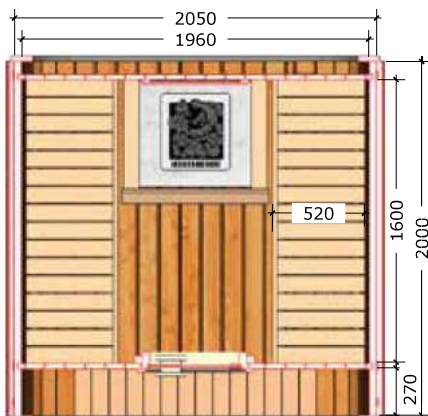

PORTES ET FENÊTRES

Dimensions de la porte : 70 x 190 cm
(verre trempé bronze de 8 mm)
Fenêtre : 70 x 190 cm (verre trempé
bronze de 6 mm)

SAUNA HIKI LARGE

DIMENSIONS :

Largeur extérieure : 229 cm
Profondeur extérieure : 229 cm
Hauteur extérieure : 234,9 cm
Largeur intérieure : 177 cm
Profondeur intérieure : 177 cm
Hauteur intérieure : 201 cm
Volume intérieur = 6,3 m³

400 cm

230 cm

front 42 mm

sides 42 mm

2pc 38 x 92 Half moon glass 8mm temperad

70 x 180 cm

1450 kg

400 x 120 x 120 cm

ICON 125

NEW
PRODUCT

125 cm

205 cm

28 mm

42 mm

Front wall glass

59 x 169 cm

ICON 200S

200 cm

205 cm

28 mm

42 mm

*Optional

59 x 169 cm

NEW
PRODUCT