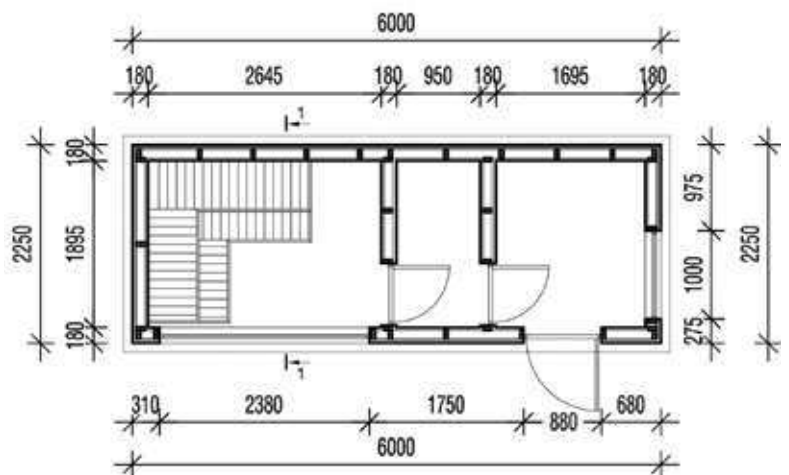

DETAILS

320 x 240 cm

4,9 m²

220 cm

250 cm

180 mm

90 x 190 cm

230 x 148 cm -
tempered glass

90 x 190 cm

230 x 148 cm -
tempered glass

DETAILS

ONLY FACTORY
ASSEMBLED & INSULATED

NEW
PRODUCT

MODULAR SAUNA KALLE "XL"

DETAILS

600 x 225 cm

10,7 m²

220 cm

250 cm

180 mm

90 x 190 cm

230 x 148 cm -
tempered glass /
55 x 148 cm

SAUNAS | PRE-ASSEMBLED SAUNAS

NEW
PRODUCT

SAUNA „LUMI“ CUBE

210 x 255 cm

3,33 m²

200 cm

229 cm

196 x 80 cm

Front wall glass -
8mm tempered

DETAILS