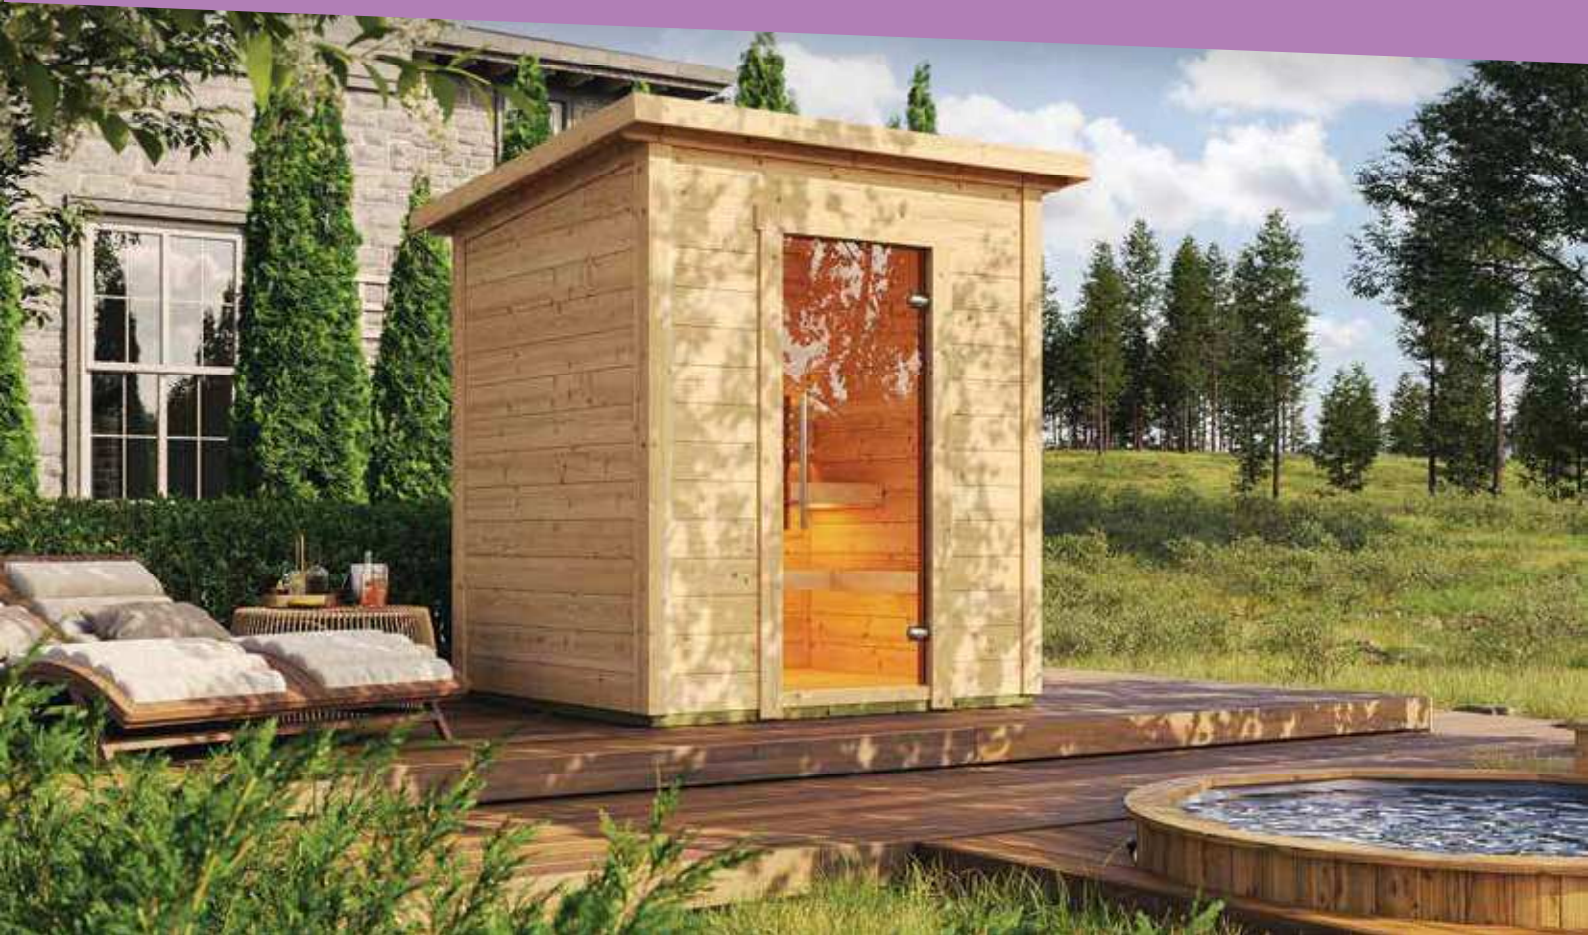

DETAILS

SAUNA "WAGON"

19 mm +
Inside Boards 15 mm
480 x 240 cm

480 x 240 cm

10,9 m²

120 x 44 /
94 x 44 cm

240 cm + Wheels

120 x 185 cm

2 x 60 x 162 cm /
2 x 70 x 80 cm

800 kg + 200 kg

380 x 120 x 240 cm
+ wheels pack
240 x 50 x 70 cm

BRICO SAUNA

42 mm

182 x 161 cm

2,6 m²

216 cm