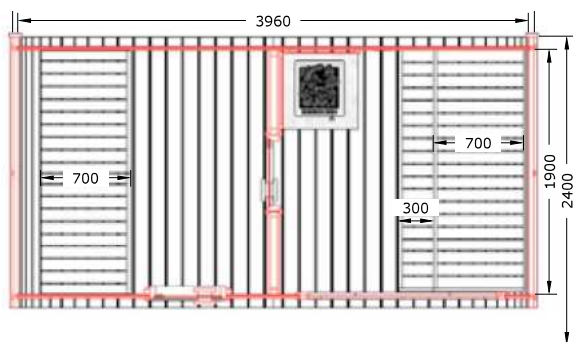

Nouveauté

SAUNAS HIKI

SAUNA HIKI SMALL

DIMENSIONS :

Largeur extérieure : 149,6 cm
Profondeur extérieure : 201,9 cm
Hauteur extérieure : 216,1 cm
Largeur intérieure : 141 cm
Profondeur intérieure : 150 cm
Hauteur intérieure : 193 cm
Volume intérieur = 4,1 m³

PORTES ET FENÊTRES

Dimensions de la porte : 70 x 190 cm
(verre trempé bronze de 8 mm)
Fenêtre : 70 x 190 cm (verre trempé
bronze de 6 mm)

SAUNA HIKI LARGE

DIMENSIONS :

Largeur extérieure : 229 cm
Profondeur extérieure : 229 cm
Hauteur extérieure : 234,9 cm
Largeur intérieure : 177 cm
Profondeur intérieure : 177 cm
Hauteur intérieure : 201 cm
Volume intérieur = 6,3 m³

sides 42 mm

Front wall
glass element

Front wall
glass element

600 kg

200 x 120 x 90 cm

DETAILS

OPTIONAL EXTRA

SAUNA 220

OVAL SAUNA "RAIKI"

405 x 240 cm

220 cm

28 mm

42 mm

Ø 148 cm

59 x 169 cm /
glass door 59 x 169 cm

OVAL SAUNA