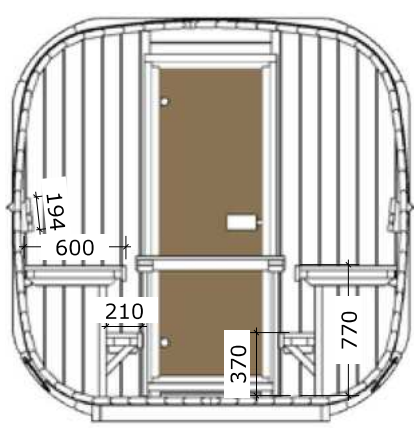

PORTES ET FENÊTRES

Dimensions de la porte : 70 x 190 cm
(verre trempé bronze de 8 mm)
Fenêtre : 70 x 190 cm (verre trempé
bronze de 6 mm)

SAUNA HIKI LARGE

DIMENSIONS :

Largeur extérieure : 229 cm
Profondeur extérieure : 229 cm
Hauteur extérieure : 234,9 cm
Largeur intérieure : 177 cm
Profondeur intérieure : 177 cm
Hauteur intérieure : 201 cm
Volume intérieur = 6,3 m³

ICON 250S

250 cm

205 cm

28 mm

42 mm

*Optional

59 x 169 cm

ICON 220 XL

220 cm

226 cm

28 mm

42 mm

*Optional

69 x 189 cm

NEW
PRODUCT

ICON SAUNA 385 XL

- 
 385 cm
- 
 226 cm
- 
 28 mm
- 
 42 mm
- 
 *Optional
- 
 69 x 189 cm

2 ROOM AND A TERRACE

* OPTIONAL EXTRA

NEW
PRODUCT

CUBUS PREMIUM

-  300 x 240 cm
-  245 cm
-  28 mm
-  42 mm
-  N/A
-  front wall glass
-  950 kg
-  310 x 120 x 120 cm