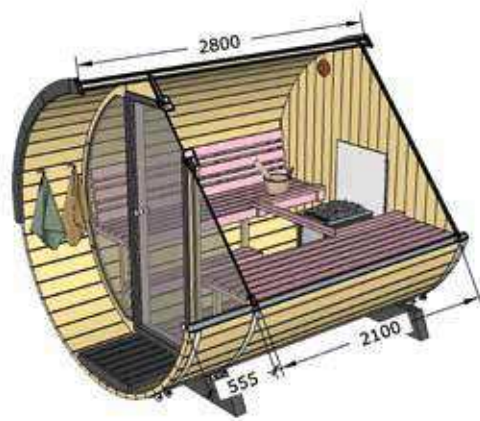

160 x 59 cm

800 kg

280 x 120 x 90 cm

SAUNA 280 DELUXE

280 cm

235 cm

28 mm

42 mm

Front wall glass element

Front wall glass element

800 kg

280 x 120 x 120 cm

SAUNA 330 with Overhang

330 cm

205/230 cm

front 28 mm

sides 42 mm

67 x 30 cm

160 x 59 cm

950 kg

330 x 120 x 120 cm

SAUNA 330 with Terrace

330 cm

205/230 cm

front 28 mm

sides 42 mm

67 x 30 cm

160 x 59 cm

950 kg

330 x 120 x 120 cm

SAUNA 400

400 cm