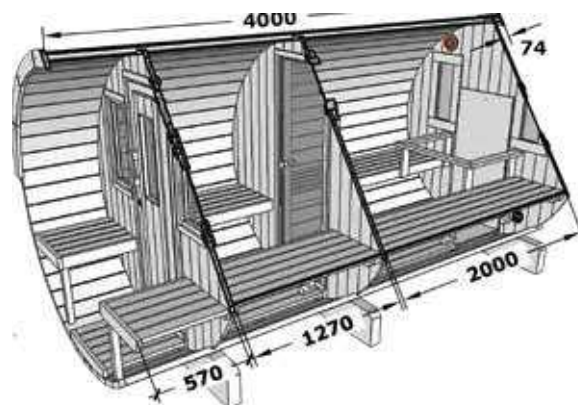

PORTES ET FENÊTRES

Dimensions de la porte : 70 x 190 cm
(verre trempé bronze de 8 mm)
Fenêtre : 70 x 190 cm (verre trempé
bronze de 6 mm)

SAUNA HIKI LARGE

DIMENSIONS :

Largeur extérieure : 229 cm
Profondeur extérieure : 229 cm
Hauteur extérieure : 234,9 cm
Largeur intérieure : 177 cm
Profondeur intérieure : 177 cm
Hauteur intérieure : 201 cm
Volume intérieur = 6,3 m³

front 28 mm

sides 42 mm

67 x 30 cm

160 x 59 cm

950 kg

330 x 120 x 120 cm

SAUNA 400

400 cm

205/230 cm

28 mm

42 mm

67 x 30 cm

160 x 59 cm

1050 kg

400 x 120 x 120 cm

SAUNA 400 DELUXE - HALF MOON

400 cm

230 cm

front 42 mm

sides 42 mm

2pc 38 x 92 Half moon glass 8mm temperad

70 x 180 cm

1450 kg

400 x 120 x 120 cm