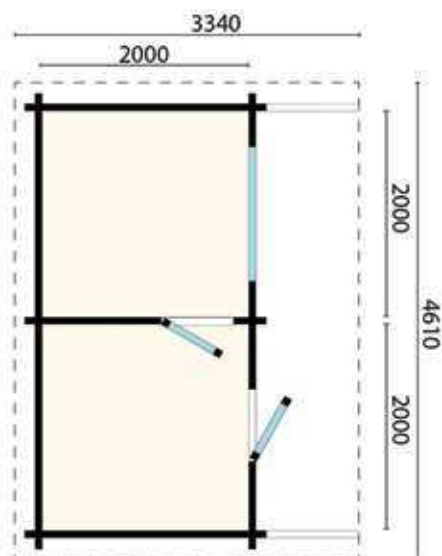

242 cm

45 mm

80 x 190 cm /
70 x 190 cm

2 pc 77 x 177 cm

DETAILS

MATTIAS

DETAILS

70 mm

314 x 334 cm

4 m²

227 cm

247 cm

DG 80 x 190 mm

129 x 177 mm
tempered glass

MAGNUS

70 mm

414 x 421 cm

8 m²

227 cm

241 cm

80 x 190 /
70 x 190

129 x 177
tempered glass

DETAILS

MAGNUS XL

DETAILS

70 mm

690 x 441 cm

19 m²

227 cm

246 cm

80 x 190 cm /
80 x 200 cm /
70 x 190 cm

177x 60 cm –
tempered glass /
2 pc 129 x 177 cm /
60 x 177 cm