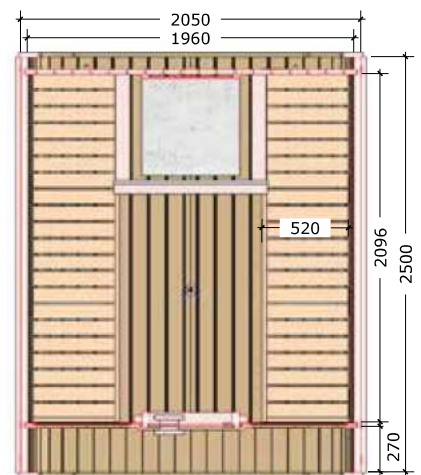

PORTES ET FENÊTRES

Dimensions de la porte : 70 x 190 cm
(verre trempé bronze de 8 mm)
Fenêtre : 70 x 190 cm (verre trempé
bronze de 6 mm)

SAUNA HIKI LARGE

DIMENSIONS :

Largeur extérieure : 229 cm
Profondeur extérieure : 229 cm
Hauteur extérieure : 234,9 cm
Largeur intérieure : 177 cm
Profondeur intérieure : 177 cm
Hauteur intérieure : 201 cm
Volume intérieur = 6,3 m³

ICON 250S

250 cm

205 cm

28 mm

42 mm

*Optional

59 x 169 cm

ICON 220 XL

220 cm

226 cm

28 mm

42 mm

*Optional

69 x 189 cm

NEW
PRODUCT

ICON SAUNA 385 XL