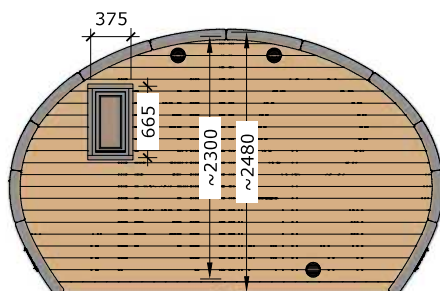

DETAILS

NEW
PRODUCT

OVAL SAUNA FRODO 195

DETAILS								
	400x195 cm	248 cm	28 mm	42 mm	Ø90 cm	70 x 180 cm	1100 kg	400x120x120 mm

OVAL SAUNA FRODO 240

400 x 240 cm

248 cm

28 mm

42 mm

Ø 90 cm /
38 x 67 cm

70 x 189 cm /
glass door
70 x 189 cm

DETAILS

OVAL SAUNA FRODO 300

DETAILS								
	400 x 300 cm	248 cm	42 mm	42 mm	Ø90 cm	70 x 180 cm	1800 kg	500 x 120 x 120 cm

OVAL SAUNA FRODO 500 (3-rooms)

400 x 500 cm

248 cm

42 mm

42 mm

1 pc 58 x 77 cm /
1 pc 38 x 66 cm

228 x 189 cm

TBC

TBC