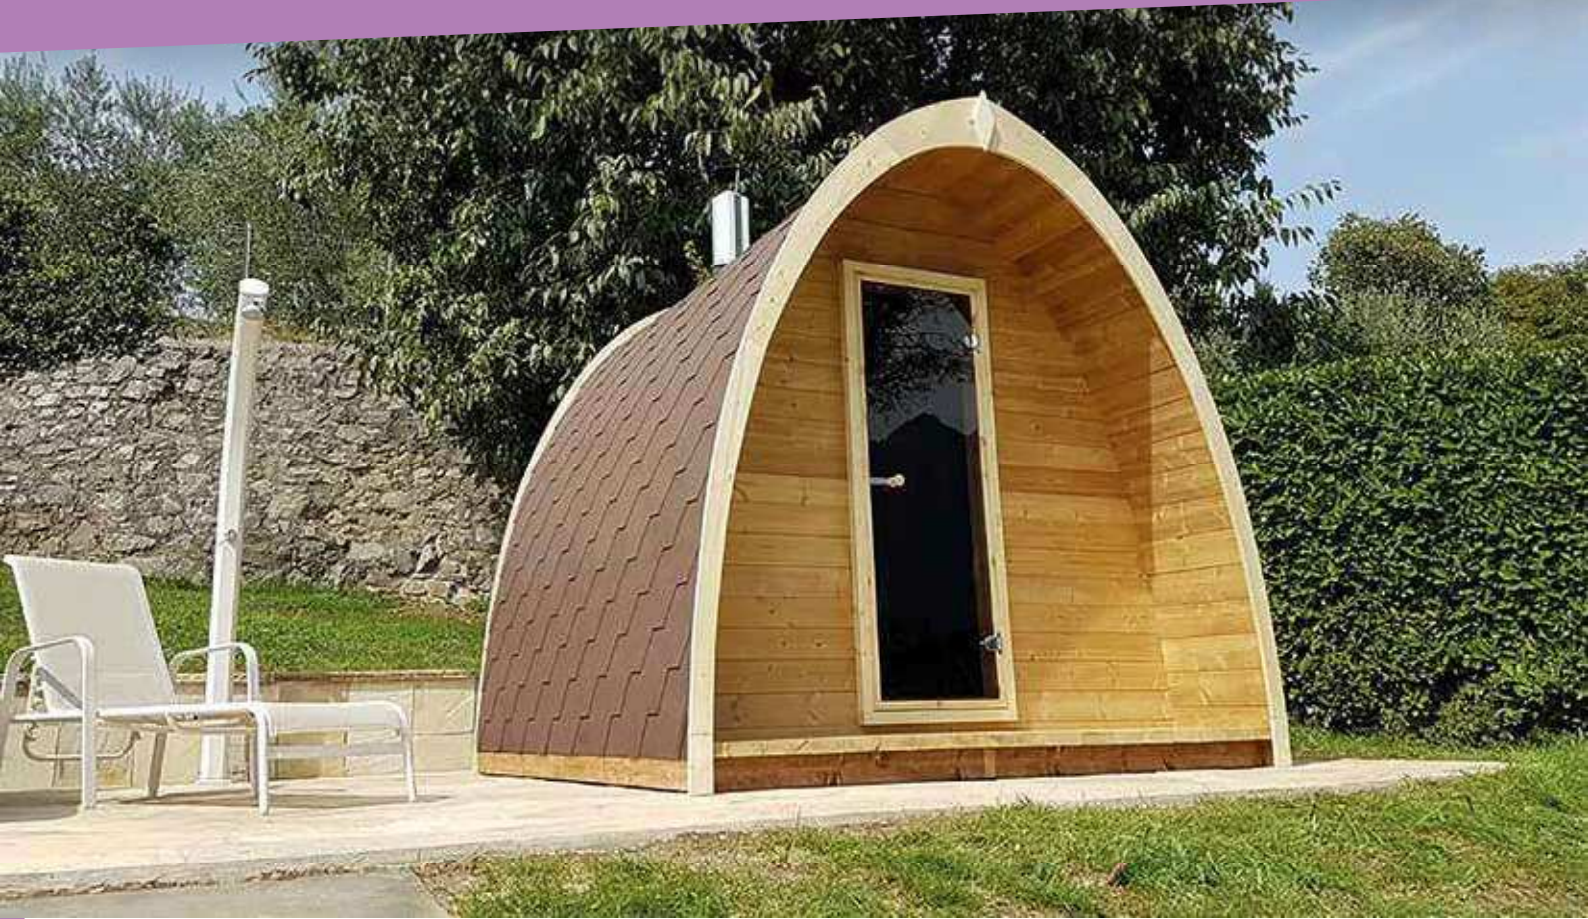

SAUNA POD 300

300 x 240 cm

232 cm

42 mm

67 x 30 cm

180 x 59 cm

900 kg

300 x 120 x 120 cm