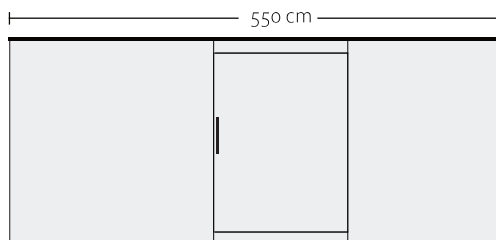

TRANSPARENT

GRIS

MIROIR / MIROIR+

façades

bancs, parois dossiers intérieurs sol

550 cm

NIN
SAUNAS

FL DIFFUSION
—