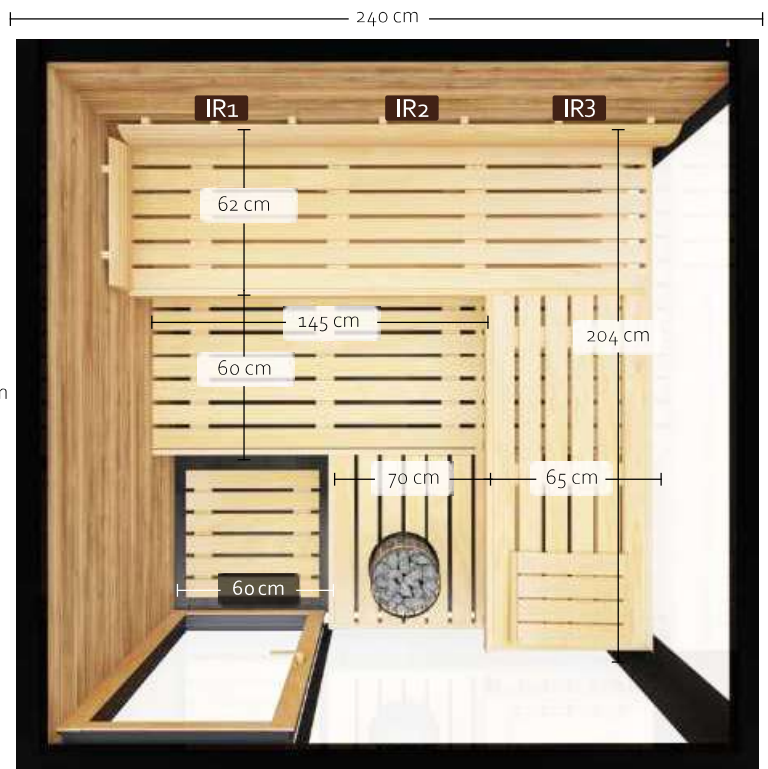

Options

Vitrage miroir
Vitrage miroir+
Vitrage gris
Vitrage ultra gris
Intérieur Aspen/Aspen
Intérieur T.Aspen/T.Aspen
Intérieur Pin/Aspen
Puit de lumière étoilé

Options

Poêle NN Premium Tower 11 kW
Système audio Bluetooth
LED numériques
Lampe IR, unité
Dossier IR, thermo Aspen ou Aspen
Éclairage LED extérieur au pied du sauna
Sauna Set (seau, louche, thermo-hygomètre, sablier)

bancs, dossiers

parois intérieures

sol