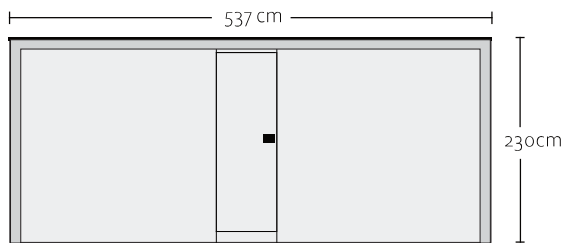

Options

Vitrage miroir
Vitrage ultra gris
Bardage Tyrol noir
Poêle NN Standard Combi g kW
Poêle NN Premium g kW
Poêle NN Premium Combi g kW
Éclairage LED à intensité variable partie annexe
Éclairage LED supplémentaire au plafond partie annexe
2 patères

Options

Hauteur du sauna portée à 245 cm
Système audio Bluetooth
Serrure anti-panique
Lampe IR, unité
Dossier IR, thermo Aspen ou Aspen
Éclairage LED extérieur au pied du sauna
Éclairage LED extérieur vertical
LED numériques
Sauna Set (seau, louche, thermo-hygomètre, sablier)

façades

bancs, dossiers

parois intérieures

sol