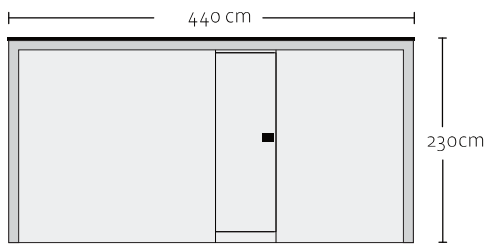

Options

Vitrage miroir
Vitrage ultra gris
Bardage Tyrol noir
Poêle NN Standard Combi g kW
Poêle NN Premium g kW
Poêle NN Premium Combi g kW
Éclairage LED à intensité variable partie annexe
Éclairage LED supplémentaire au plafond partie annexe
2 patères

Options

Système audio Bluetooth
Serrure anti-panique
Lampe IR, unité
Dossier IR, thermo Aspen ou Aspen
Éclairage LED extérieur au pied du sauna
Éclairage LED extérieur vertical
LED numériques
Sauna Set (seau, louche, thermo-hygomètre, sablier)

façades

bancs, dossiers

parois intérieures

sol