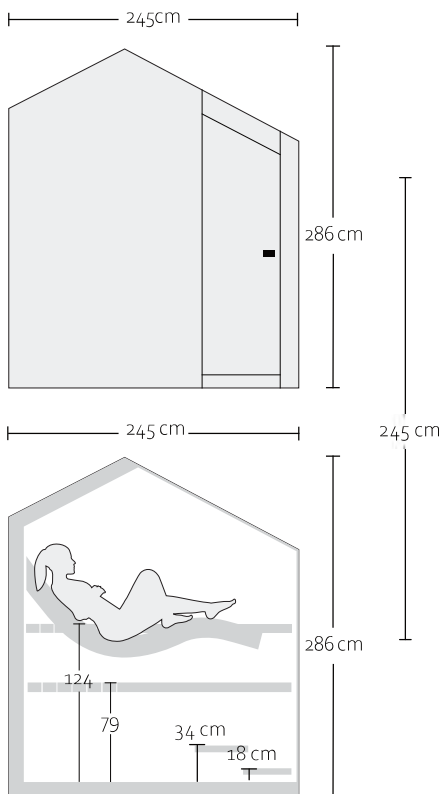

Options

- _____ Vitrage transparent
- _____ Vitrage miroir+
- _____ Vitrage miroir
- _____ Vitrage bronze
- _____ Système audio Bluetooth
- _____ Home cinéma (vidéoprojecteur, écran, système audio)
- _____ Lampe IR, unité

Options

- _____ Dossier IR, thermo Aspen ou Aspen
- _____ Éclairage LED extérieur au pied du sauna
- _____ Sauna Set (seau, louche, thermo-hygomètre, sablier)
- _____ LED numériques

façades

bancs, parois dossiers intérieurs sol