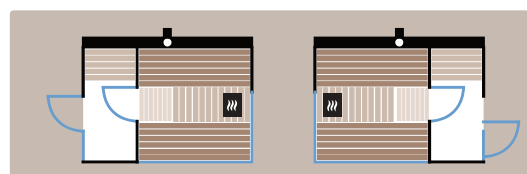

velden xl

reddot winner 2023

**prémontage
complet**

**porte robuste
en ALU**

**intérieur
massif**

**double
vitrage**

**vestibule
fonctionnel**

Configuration de base :

DIMENSIONS	330 x 230 x 233 cm
POIDS	2100 kg
VITRAGE	Double vitrage 3 faces, verre miroir bronze
PORTE	Cadre aluminium, double vitrage, verre miroir bronze, serrure anti-panique - EN179
SOL	Carrelé
PAROIS INTÉRIEURES	Bois du Tyrol rustique, thermo-traité et brossé
BANCS	Thermo Aspen
DOSSIERS	Thermo Aspen
PANNEAU DE COMMANDE	Panneau de commande tactile haut de gamme
LUMINOTHÉRAPIE	LED RGB sous le banc supérieur et derrière le dossier, télécommande incluse
POËLE	Poêle NN Premium 11 kW
FAÇADES	IPE Wave, verre, tôle sur la face arrière
DRAINAGE PLUIE	Gouttière avec évacuation intégrée à l'arrière du sauna

Options disponibles :

FAÇADES	Mélèze, IPE wave, FMAX (patina bronze, moonwalk, cave, stonehenge, skyline), Tyrol naturel, Tyrol noir
VITRAGE	Ultra gris, gris, miroir, miroir+, transparent
POÊLES	Poêles Finlandais et Combi autres marques disponibles sur demande
ÉCLAIRAGE	Éclairage intérieur LED numériques, éclairage d'ambiance extérieur à la base du sauna
PANNEAUX IR	Jusqu'à 2 lampes à spectre complet
FENÊTRE	Puit de lumière étoilé