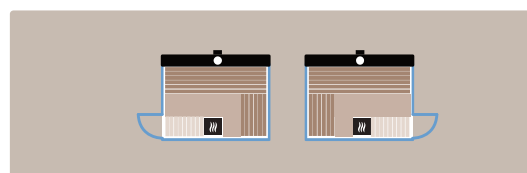

Options disponibles :

VITRAGE	Ultra gris, transparent, miroir+
POÊLES	Poêles Finlandais et Combi autres marques disponibles sur demande
ÉCLAIRAGE	Éclairage intérieur LED numériques, éclairage d'ambiance extérieur à la base du sauna
PANNEAUX IR	Jusqu'à 3 lampes à spectre complet
FENÊTRE	Puit de lumière étoilé
BANC	Repose-pieds