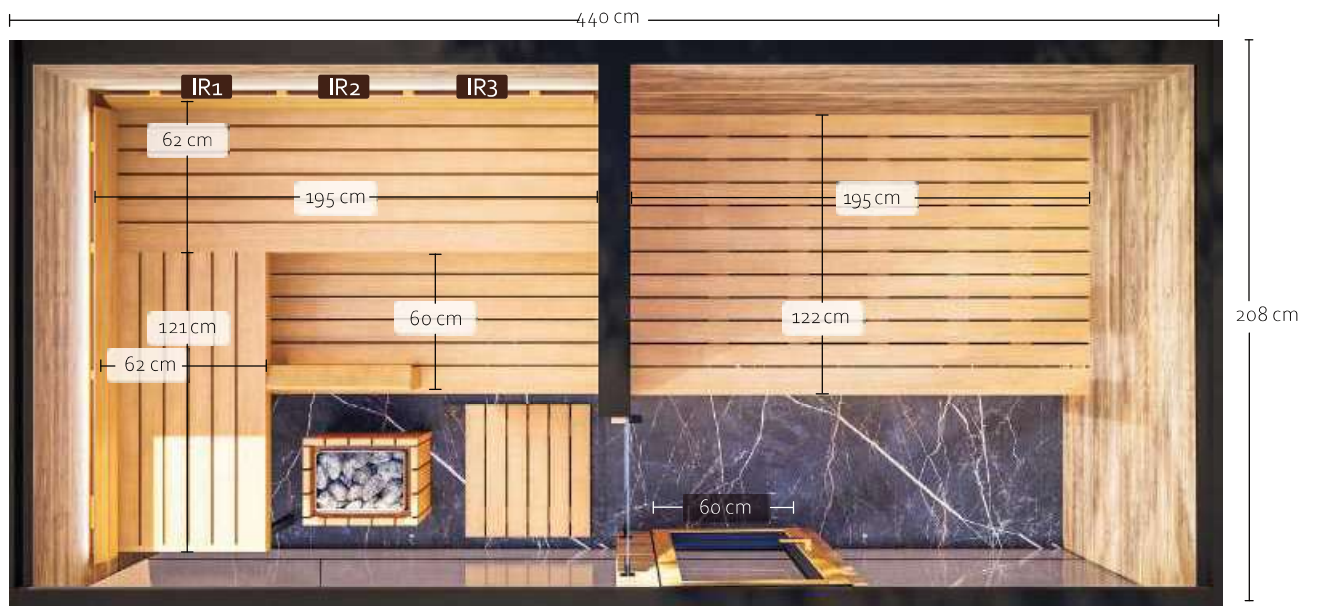

façades

bancs, dossiers

parois intérieures

sol