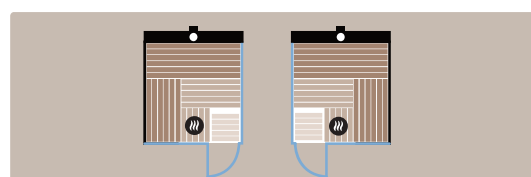

Options disponibles :

VITRAGE	Gris, ultra gris, miroir+, transparent
POÊLES	Poêles Finlandais et Combi autres marques disponibles sur demande
ÉCLAIRAGE	Éclairage intérieur LED numériques, éclairage d'ambiance extérieur à la base du sauna
PANNEAUX IR	Jusqu'à 3 lampes à spectre complet
FENÊTRE	Puit de lumière étoilé