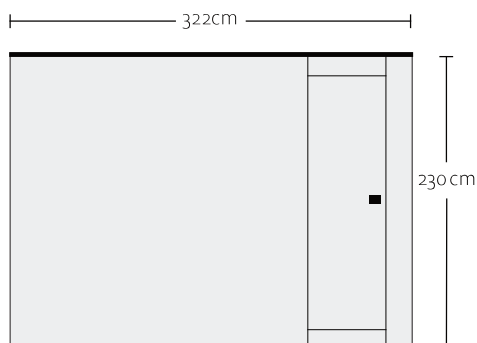

façades

bancs, dossiers

parois intérieures

sol