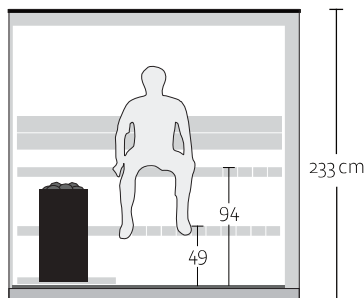

Options

- _____ Vitrage transparent
- _____ Vitrage miroir+
- _____ Vitrage bronze
- _____ Vitrage miroir bronze
- _____ Vitrage additionnel
- _____ Poêle NN Premium Combi 11 kW
- _____ Système audio Bluetooth
- _____ LED numériques
- _____ Lampe IR, unité
- _____ Dossier IR, thermo Aspen ou Aspen

Options

- _____ Éclairage LED extérieur au pied du sauna
- _____ Décor mélèze
- _____ Décor IPE Wave
- _____ Décor IPE 3ème ou 4ème face
- _____ Vitrage 3ème face
- _____ Vitrage 4ème face
- _____ Puit de lumière étoilé
- _____ Sauna Set (seau, louche, thermo-hygomètre, sablier)

façades

bancs, parois
dossiers intérieurs sol

230 cm