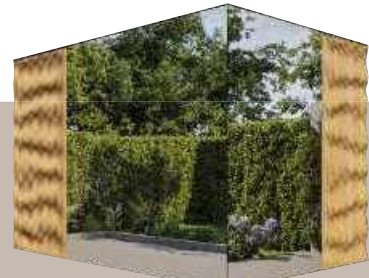

MIROIR / MIROIR+

façades

bancs, parois
dossiers intérieurs sol