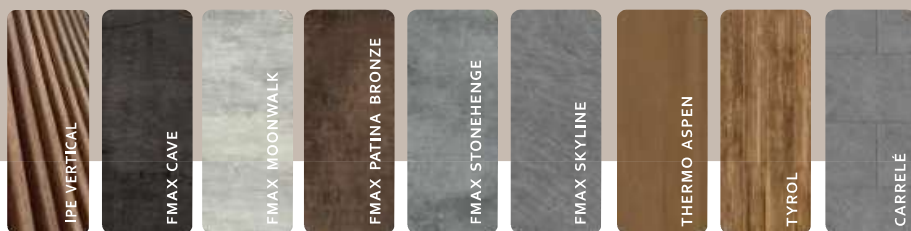

Options disponibles :

FAÇADES	Mélèze, IPE vertical, FMAX (patina bronze, moonwalk, cave, stonehenge, skyline)
VITRAGE	Bronze, gris, miroir, miroir+, transparent
POÊLES	Poêles Finlandais et Combi autres marques disponibles sur demande
ÉCLAIRAGE	Éclairage intérieur LED numériques, éclairage d'ambiance extérieur à la base du sauna
PANNEAUX IR	Jusqu'à 3 lampes à spectre complet

TRANSPARENT

GRIS

MIROIR / MIROIR+

façades

bancs, parois
dossiers intérieurs sol

wellness
oasis

reddot winner 2024

prémontage
complet

Options disponibles :

FAÇADES	Mélèze, FMAX (patina bronze, cave, moonwalk, stonehenge, skyline)
VITRAGE	Bronze, gris, miroir, miroir+, transparent
POÊLES	Poêles Finlandais et Combi autres marques disponibles sur demande
ÉCLAIRAGE	Éclairage intérieur LED numériques, éclairage d'ambiance extérieur à la base du sauna
DIVERTISSEMENT	Vidéo projecteur, système audio
PANNEAUX IR	Jusqu'à 3 lampes à spectre complet
EXTRAS	Chill Tub, cuisine d'été