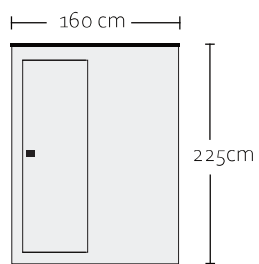

façades

bancs, dossiers intérieurs sol