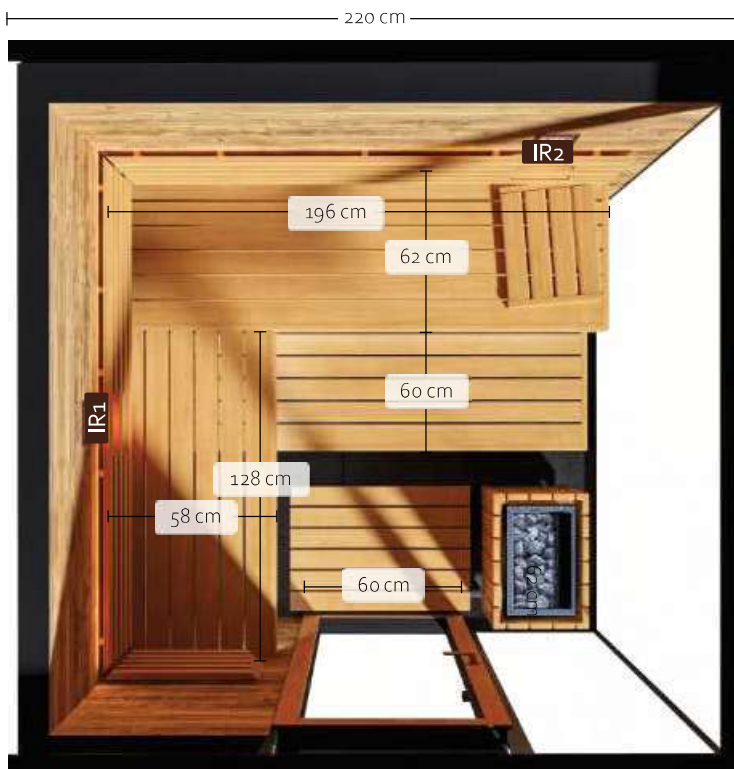

Options

- _____ Vitrage transparent
- _____ Vitrage miroir+
- _____ Vitrage gris
- _____ Vitrage ultra gris
- _____ Vitrage additionnel 4ème face
- _____ Poêle NN Standard Combi 9 kW
- _____ Poêle NN Premium 9 kW
- _____ Poêle NN Premium Combi 9 kW
- _____ Poêle NN Standard Tower 9 kW

Options

- _____ Puit de lumière étoilé
- _____ Système audio Bluetooth
- _____ LED numériques
- _____ Lampe IR, unité
- _____ Dossier IR, thermo Aspen ou Aspen
- _____ Éclairage LED extérieur au pied du sauna
- _____ Sauna Set (seau, louche, thermo-hygomètre, sablier)

bancs, dossiers

parois intérieures

sol

220 cm