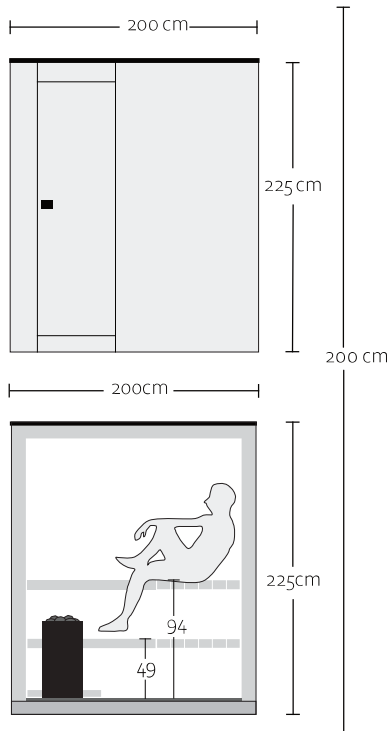

Options

- _____ Vitrage transparent
- _____ Vitrage miroir+
- _____ Vitrage gris
- _____ Vitrage ultra gris
- _____ Vitrage additionnel 4ème face
- _____ Porte centrée sur la face avant
- _____ Poêle NN Standard Combi 9 kW
- _____ Poêle NN Premium 9 kW
- _____ Poêle NN Premium Combi 9 kW

Options

- _____ Puit de lumière étoilé
- _____ Système audio Bluetooth
- _____ Lampe IR, unité
- _____ Dossier IR, thermo Aspen ou Aspen
- _____ Éclairage LED extérieur au pied du sauna
- _____ LED numériques
- _____ Sauna Set (seau, louche, thermo-hygomètre, sablier)

bancs, dossiers

parois intérieures

sol