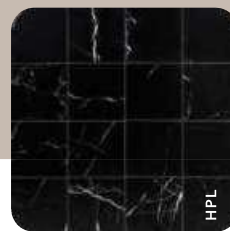

Options

Vitrage miroir+

Vitrage gris

Vitrage ultra gris

Vitrage additionnel 4ème face

Poêle NN Premium 11 kW

Poêle NN Premium Combi 11 kW

Puit de lumière étoilé

Options

Système audio Bluetooth

LED numériques

Lampe IR, unité

Dossier IR, thermo Aspen ou Aspen

Éclairage LED extérieur au pied du sauna

Sauna Set (seau, louche, thermo-hygomètre, sablier)

bancs, dossiers

parois intérieures

sol