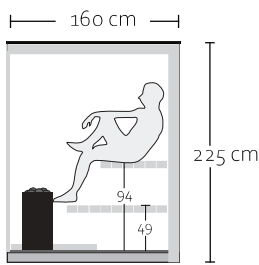

façades

bancs, dossiers intérieurs sol