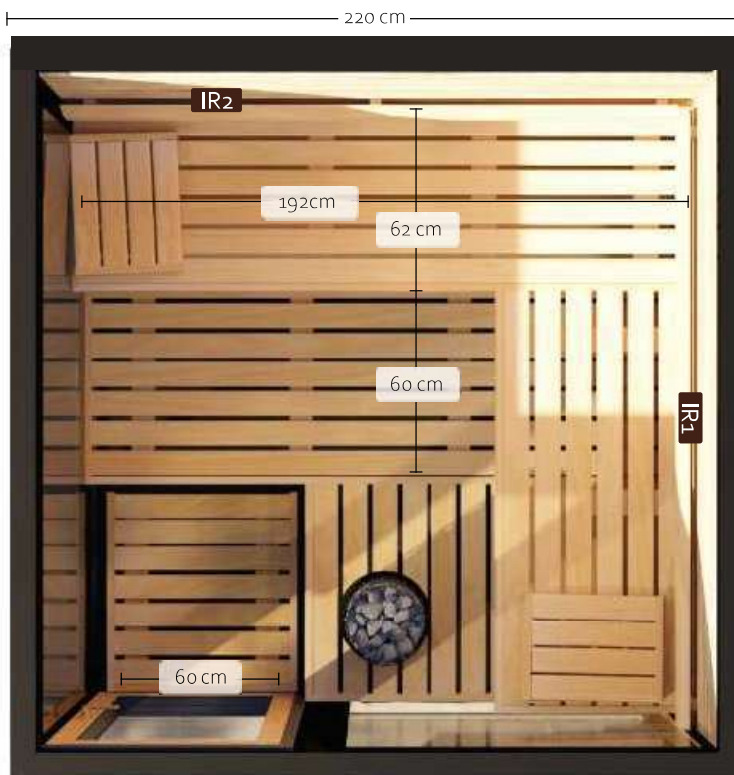

Options

- _____ Lampe IR, unité
- _____ Dossier IR, thermo Aspen ou Aspen
- _____ Éclairage LED extérieur au pied du sauna
- _____ Sauna Set (seau, louche, thermo-hygomètre, sablier)

TRANSPARENT

GRIS

ULTRA GRIS

bancs, dossiers

parois intérieures

sol

220 cm

a
amadé

reddot winner 2021
best of the best

prémontage
complet

porte robuste
en ALU