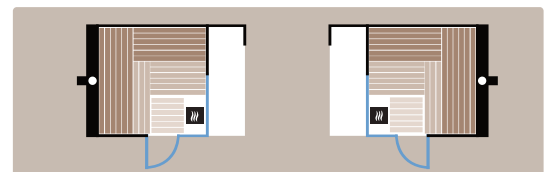

**porte robuste
en ALU**

**intérieur
massif**

**double
vitrage**

**la chaleur
du bois**

Configuration de base :

DIMENSIONS	305 x 230 x 243 cm
POIDS	2000 kg
VITRAGE	Double vitrage 2 faces, verre gris
PORTE	Cadre aluminium, double vitrage, verre gris, serrure anti-panique - EN179
SOL	Carrelé
PAROIS INTÉRIEURES	Bois du Tyrol rustique, thermo-traité et brossé
BANCS	Thermo Aspen
DOSSIERS	Thermo Aspen
LUMINOThÉRAPIE	LED RGB sous le banc supérieur et derrière le dossier, télécommande incluse
POËLE	Poêle Harvia Pro 20 kW - wood burning
FAÇADES	Verre, IPE vertical, tôle sur la face arrière
DRAINAGE PLUIE	Gouttière avec évacuation intégrée à l'arrière du sauna

Options disponibles :

FAÇADES	Mélèze, IPE wave, FMAX (cave, moonwalk, patina bronze, stonehenge, skyline), Tyrol naturel, Tyrol noir
VITRAGE	Bronze, ultra gris, miroir, miroir+, transparent
POËLE	Poêle électrique additionnel (6 ou 9 kW) - chauffage hybride
ÉCLAIRAGE	Éclairage intérieur LED numériques, éclairage d'ambiance extérieur à la base du sauna
PANNEAUX IR	Jusqu'à 4 lampes à spectre complet