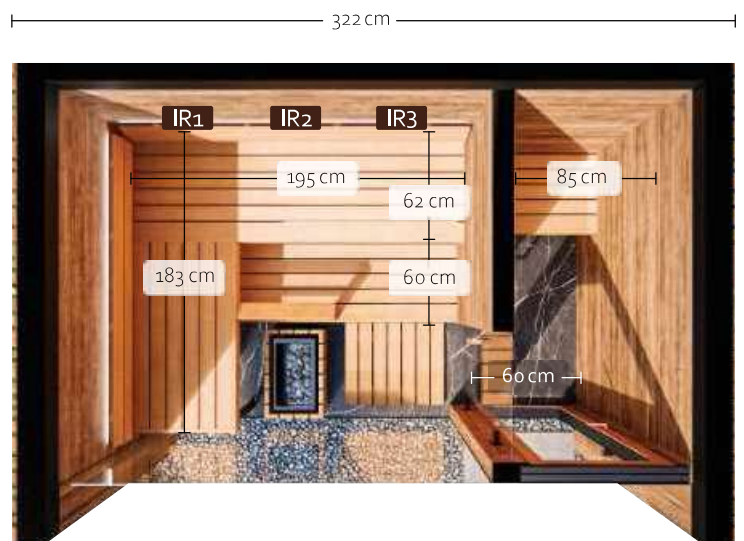

Options

- _____ Vitrage miroir
- _____ Vitrage ultra gris
- _____ Bardage Tyrol noir
- _____ Poêle NN Standard Combi g kW
- _____ Poêle NN Premium g kW
- _____ Poêle NN Premium Combi g kW
- _____ Éclairage LED à intensité variable dans le vestibule
- _____ Éclairage LED supplémentaire au plafond dans le vestibule
- _____ 2 patères

Options

- _____ Système audio Bluetooth
- _____ Serrure anti-panique
- _____ Lampe IR, unité
- _____ Dossier IR, thermo Aspen ou Aspen
- _____ Éclairage LED extérieur au pied du sauna
- _____ Éclairage LED extérieur vertical
- _____ LED numériques
- _____ Sauna Set (seau, louche, thermo-hygomètre, sablier)

façades

bancs, dossiers

parois intérieures

sol