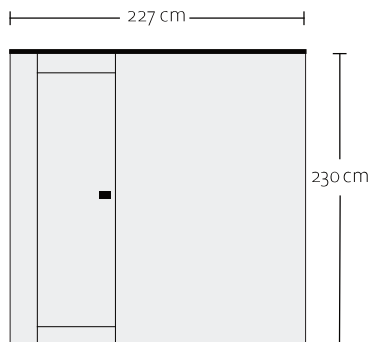

ULTRA GRIS

MIROIR

façades

bancs, dossiers

parois intérieures

sol

227 cm

k

kiva V2

**prémontage
complet**

**porte robuste
en ALU**

**intérieur
massif**

**simple
vitrage**

**façades
audacieuses**

Configuration de base :

DIMENSIONS	227 x 208 x 230 cm
POIDS	1000 kg
VITRAGE	Simple vitrage en façade 8mm, verre transparent
PORTE	Cadre aluminium, simple vitrage, verre transparent, absence de serrure
SOL	HPL
PAROIS INTÉRIEURES	Bois du Tyrol rustique, thermo-traité et brossé
BANCS	Thermo Aspen
DOSSIERS	Thermo Aspen
PANNEAU DE COMMANDE	Panneau de commande tactile haut de gamme
LUMINOTHÉRAPIE	LED RGB sous le banc supérieur et derrière le dossier, télécommande incluse
POÊLE	Poêle NN Standard 9 kW
FAÇADES	Verre, bardage Tyrol naturel, tôle sur la face arrière
DRAINAGE PLUIE	Le long de la face arrière