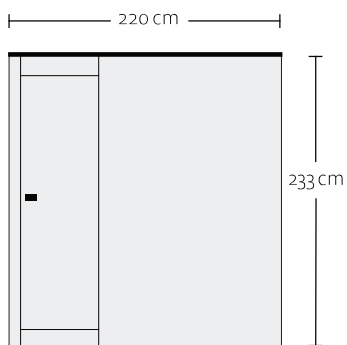

Options

- _____ Vitrage transparent
- _____ Vitrage miroir+
- _____ Vitrage gris
- _____ Vitrage ultra gris
- _____ Vitrage additionnel
- _____ Poêle NN Standard Combi 9 kW
- _____ Système audio Bluetooth
- _____ LED numériques

Options

- _____ Lampe IR, unité
- _____ Dossier IR, thermo Aspen ou Aspen
- _____ Éclairage LED extérieur au pied du sauna
- _____ Sauna Set (seau, louche, thermo-hygomètre, sablier)

bancs, dossiers

parois intérieures

sol

220 cm