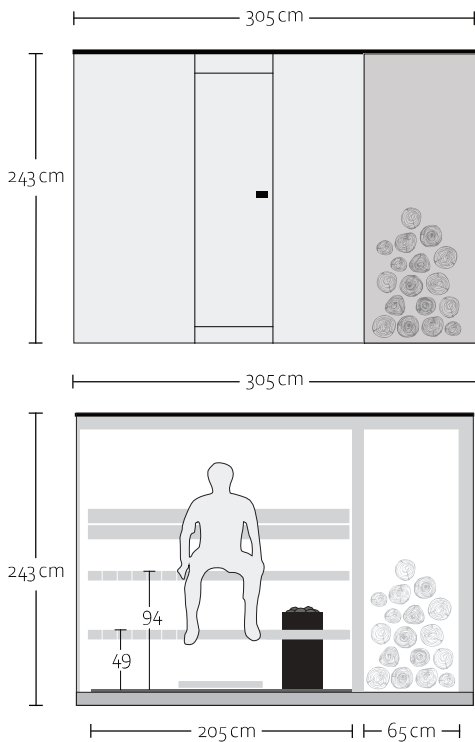

Options

- _____ Vitrage transparent
- _____ Vitrage miroir+
- _____ Vitrage miroir
- _____ Vitrage ultra gris
- _____ Panneau HPL additionnel (côté large)
- _____ Panneau HPL additionnel (côté étroit)
- _____ Poêle add. NN Premium Tower 11 kW (fonctionnement hybrid)
- _____ Système audio Bluetooth

Options

- _____ LED numériques
- _____ Lampe IR, unité
- _____ Dossier IR, thermo Aspen ou Aspen
- _____ Éclairage LED extérieur au pied du sauna
- _____ Sauna Set (seau, louche, thermo-hygomètre, sablier)

façades

bancs, parois dossiers intérieurs sol