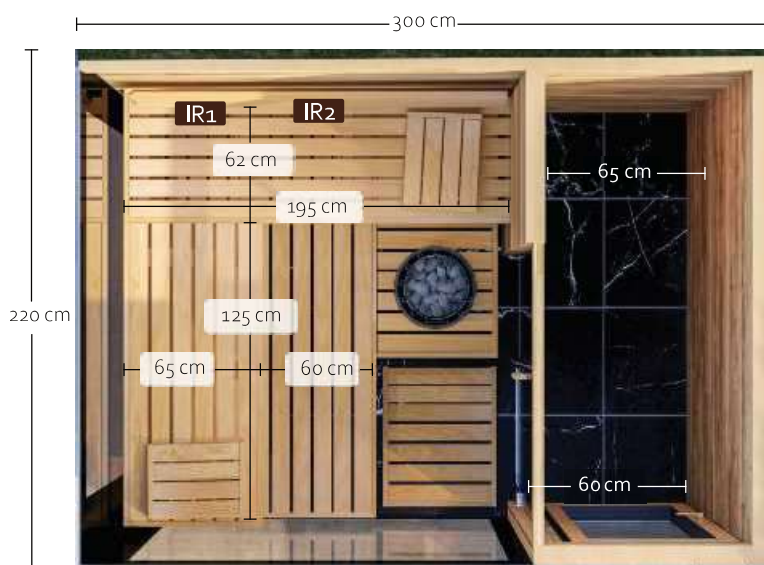

Options

- _____ Vitrage transparent
- _____ Vitrage miroir+
- _____ Vitrage gris
- _____ Vitrage ultra gris
- _____ Vitrage additionnel 4ème face
- _____ Poêle NN Premium 11 kW
- _____ Poêle NN Premium Combi 11 kW

Options

- _____ Puit de lumière étoilé
- _____ Système audio Bluetooth
- _____ LED numériques
- _____ Lampe IR, unité
- _____ Dossier IR, thermo Aspen ou Aspen
- _____ Éclairage LED extérieur au pied du sauna
- _____ Sauna Set (seau, louche, thermo-hygomètre, sablier)

bancs, dossiers

parois intérieures

sol