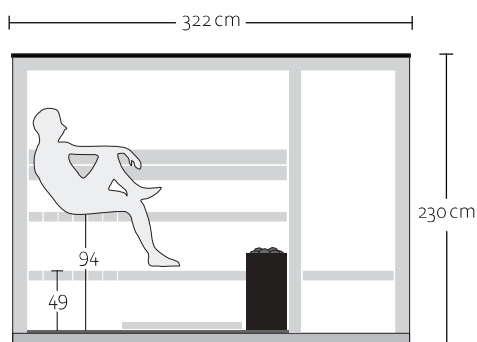

façades

bancs, dossiers

parois intérieures

sol