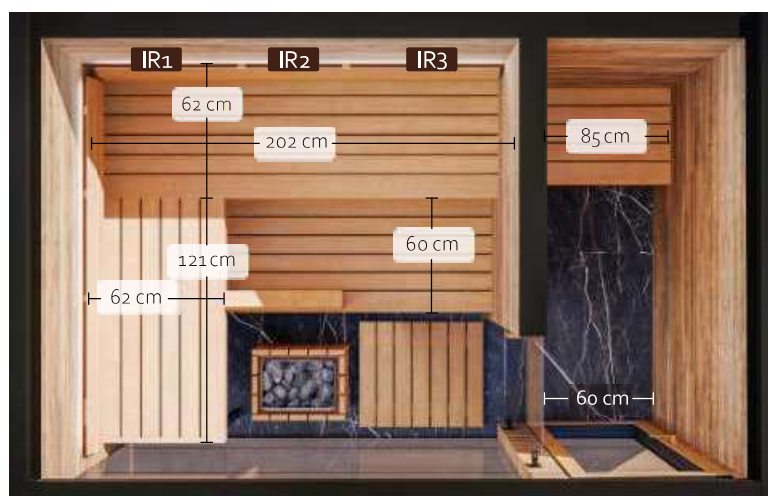

ULTRA GRIS

MIROIR

façades

bancs, dossiers

parois intérieures

sol

208 cm

k

kiva 44

**prémontage
complet**

**porte robuste
en ALU**

**intérieur
massif**

**simple
vitrage**

**façades
audacieuses**

Configuration de base :

DIMENSIONS	440 x 208 x 230 cm
POIDS	2100 kg
VITRAGE	Simple vitrage en façade 8mm, verre transparent
PORTE	Cadre aluminium, simple vitrage, verre transparent, absence de serrure
SOL	HPL
PAROIS INTÉRIEURES	Bois du Tyrol rustique, thermo-traité et brossé
BANCS	Thermo Aspen
DOSSIERS	Thermo Aspen
PANNEAU DE COMMANDE	Panneau de commande tactile haut de gamme
LUNINOTHÉRAPIE	LED RGB sous le banc supérieur et derrière le dossier, télécommande incluse
POÊLE	Poêle NN Standard 9 kW
CHAUFFAGE ANNEXE	Plafonnier IR 700W, chauffage au sol 400W (4 m ²)
FAÇADES	Verre, bardage Tyrol naturel, tôle sur la face arrière
DRAINAGE PLUIE	Le long de la face arrière