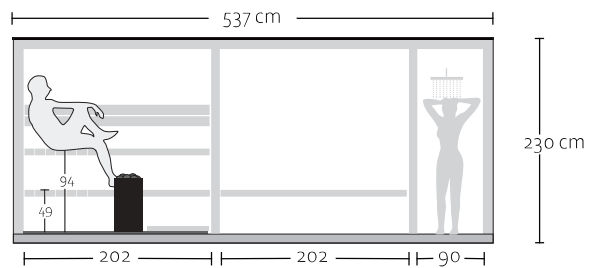

Options

Vitrage miroir
Vitrage ultra gris
Bardage Tyrol noir
Poêle NN Standard Combi g kW
Poêle NN Premium g kW
Poêle NN Premium Combi g kW
Éclairage LED à intensité variable partie annexe
Éclairage LED supplémentaire au plafond partie annexe
2 patères

Options

Hauteur du sauna portée à 245 cm
Système audio Bluetooth
Serrure anti-panique
Lampe IR, unité
Dossier IR, thermo Aspen ou Aspen
Éclairage LED extérieur au pied du sauna
Éclairage LED extérieur vertical
LED numériques
Sauna Set (seau, louche, thermo-hygomètre, sablier)

façades

bancs, dossiers

parois intérieures

sol