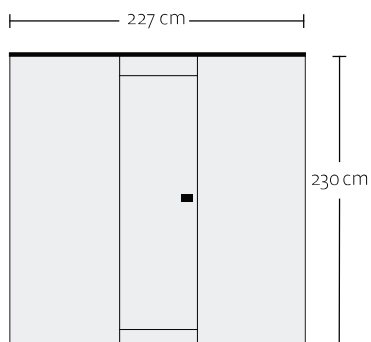

Options

- _____ Vitrage miroir
- _____ Vitrage ultra gris
- _____ Bardage Tyrol noir
- _____ Système audio Bluetooth
- _____ Poêle NN Standard Combi 9 kW
- _____ Lampe IR, unité

Options

- _____ Dossier IR, thermo Aspen ou Aspen
- _____ Serrure anti-panique
- _____ Éclairage LED extérieur au pied du sauna
- _____ Éclairage LED extérieur vertical
- _____ LED numériques
- _____ Sauna Set (seau, louche, thermo-hygomètre, sablier)

façades

bancs, dossiers

parois intérieures

sol