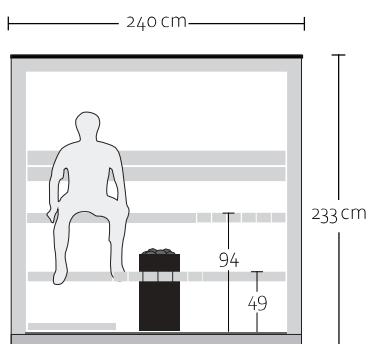

Options

Vitrage miroir
Vitrage miroir+
Vitrage gris
Vitrage ultra gris
Intérieur Aspen/Aspen
Intérieur T.Aspen/T.Aspen
Intérieur Pin/Aspen
Puit de lumière étoilé

Options

Poêle NN Premium Tower 11 kW
Système audio Bluetooth
LED numériques
Lampe IR, unité
Dossier IR, thermo Aspen ou Aspen
Éclairage LED extérieur au pied du sauna
Sauna Set (seau, louche, thermo-hygomètre, sablier)

bancs, dossiers

parois intérieures

sol