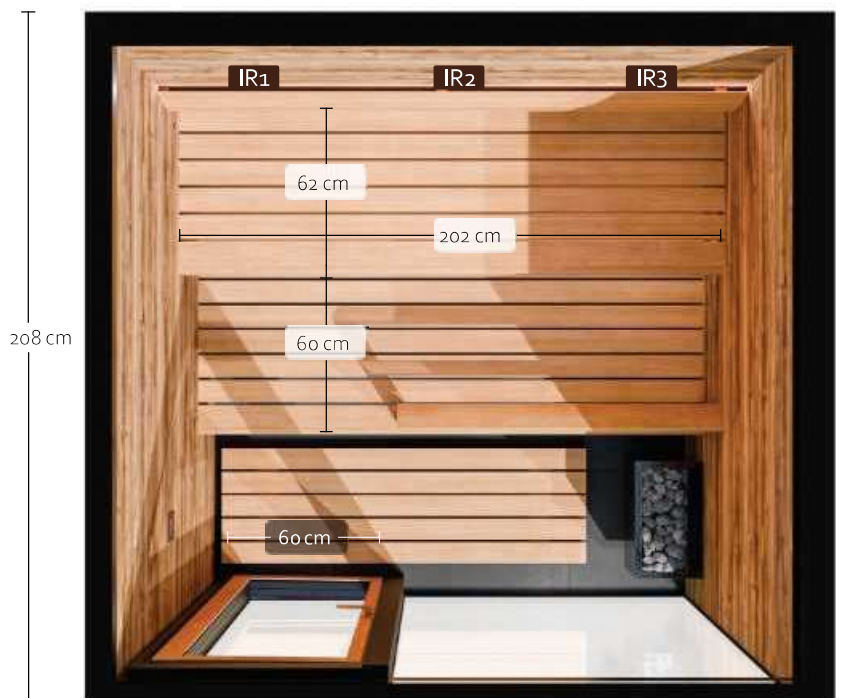

ULTRA GRIS

MIROIR

façades

bancs, dossiers

parois intérieures

sol

227 cm

k

kiva V2

**prémontage
complet**

**porte robuste
en ALU**

**intérieur
massif**

**simple
vitrage**

**façades
audacieuses**

Configuration de base :

DIMENSIONS	227 x 208 x 230 cm
POIDS	1000 kg
VITRAGE	Simple vitrage en façade 8mm, verre transparent
PORTE	Cadre aluminium, simple vitrage, verre transparent, absence de serrure
SOL	HPL
PAROIS INTÉRIEURES	Bois du Tyrol rustique, thermo-traité et brossé
BANCS	Thermo Aspen
DOSSIERS	Thermo Aspen
PANNEAU DE COMMANDE	Panneau de commande tactile haut de gamme
LUMINOTHÉRAPIE	LED RGB sous le banc supérieur et derrière le dossier, télécommande incluse
POÊLE	Poêle NN Standard 9 kW
FAÇADES	Verre, bardage Tyrol naturel, tôle sur la face arrière
DRAINAGE PLUIE	Le long de la face arrière