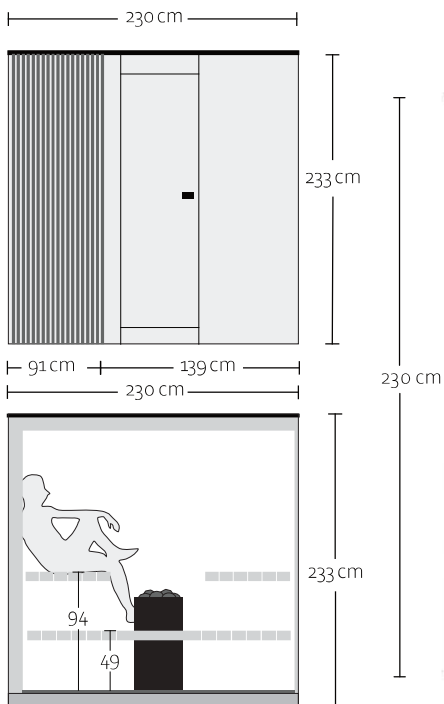

Options

- _____ Vitrage transparent
- _____ Vitrage miroir
- _____ Vitrage miroir+
- _____ Vitrage gris
- _____ Vitrage ultra gris
- _____ Décor HPL face arrière
- _____ Décor mélèze face arrière
- _____ Décor IPE face arrière
- _____ Puit de lumière étoilé

Options

- _____ Poêle NN Premium Combi 11 kW
- _____ Vitrage additionnel (côté étroit)
- _____ Vitrage additionnel (côté large)
- _____ Système audio Bluetooth
- _____ LED numériques
- _____ Lampe IR, unité
- _____ Dossier IR, thermo Aspen ou Aspen
- _____ Éclairage LED extérieur au pied du sauna
- _____ Sauna Set (seau, louche, thermo-hygomètre, sablier)

façades

bancs, parois
dossiers intérieurs sol