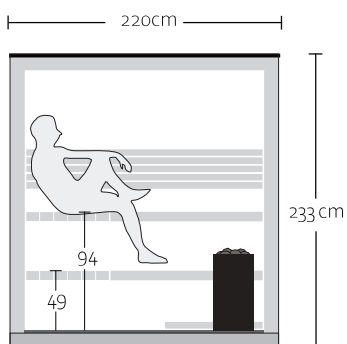

Options

- _____ Vitrage transparent
- _____ Vitrage miroir+
- _____ Vitrage gris
- _____ Vitrage ultra gris
- _____ Vitrage additionnel 4ème face
- _____ Poêle NN Standard Combi 9 kW
- _____ Poêle NN Premium 9 kW
- _____ Poêle NN Premium Combi 9 kW
- _____ Poêle NN Standard Tower 9 kW

Options

- _____ Puit de lumière étoilé
- _____ Système audio Bluetooth
- _____ LED numériques
- _____ Lampe IR, unité
- _____ Dossier IR, thermo Aspen ou Aspen
- _____ Éclairage LED extérieur au pied du sauna
- _____ Sauna Set (seau, louche, thermo-hygomètre, sablier)

bancs, dossiers

parois intérieures

sol

220 cm