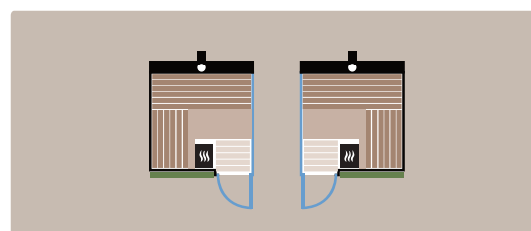

Options disponibles :

VITRAGE	Gris, ultra gris, miroir+, transparent
POÊLES	Poêles Finlandais et Combi autres marques disponibles sur demande
ÉCLAIRAGE	Éclairage intérieur LED numériques, éclairage d'ambiance extérieur à la base du sauna
PANNEAUX IR	Jusqu'à 3 lampes à spectre complet
FENÊTRE	Puit de lumière étoilé