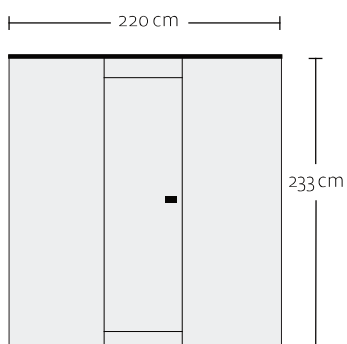

Options

- _____ Vitrage transparent
- _____ Vitrage miroir+
- _____ Vitrage gris
- _____ Vitrage ultra gris
- _____ Vitrage additionnel 4ème face
- _____ Poêle NN Standard Combi 9 kW
- _____ Poêle NN Premium 9 kW
- _____ Poêle NN Premium Combi 9 kW
- _____ Poêle NN Standard Tower 9 kW

Options

- _____ Puit de lumière étoilé
- _____ Système audio Bluetooth
- _____ LED numériques
- _____ Lampe IR, unité
- _____ Dossier IR, thermo Aspen ou Aspen
- _____ Éclairage LED extérieur au pied du sauna
- _____ Sauna Set (seau, louche, thermo-hygomètre, sablier)

bancs, dossiers

parois intérieures

sol

220 cm