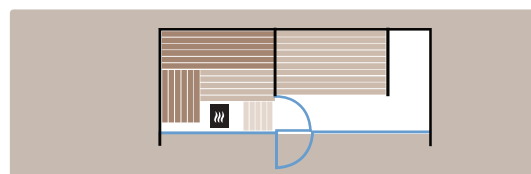

Options disponibles :

VITRAGE	Ultra gris, miroir
SOL	Serrure anti-panique - EN179
FAÇADES	Bardage Tyrol noir
POÊLES	Poêles Finlandais et Combi autres marques disponibles sur demande
ÉCLAIRAGE	Éclairage intérieur LED numériques, éclairage d'ambiance extérieur à la base du sauna, bandes LED verticales intégrées en façade
PANNEAUX IR	Jusqu'à 3 lampes à spectre complet