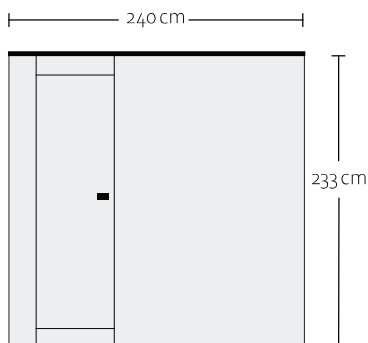

Options

Vitrage miroir
Vitrage miroir+
Vitrage gris
Vitrage ultra gris
Intérieur Aspen/Aspen
Intérieur T.Aspen/T.Aspen
Intérieur Pin/Aspen
Puit de lumière étoilé

Options

Poêle NN Premium Tower 11 kW
Système audio Bluetooth
LED numériques
Lampe IR, unité
Dossier IR, thermo Aspen ou Aspen
Éclairage LED extérieur au pied du sauna
Sauna Set (seau, louche, thermo-hygomètre, sablier)

bancs, dossiers

parois intérieures

sol