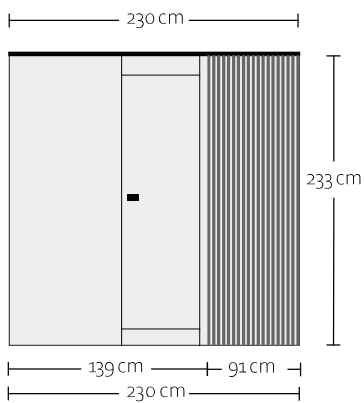

Options

- _____ Vitrage transparent
- _____ Vitrage miroir+
- _____ Vitrage bronze
- _____ Vitrage miroir bronze
- _____ Vitrage additionnel
- _____ Poêle NN Premium Combi 11 kW
- _____ Système audio Bluetooth
- _____ LED numériques
- _____ Lampe IR, unité
- _____ Dossier IR, thermo Aspen ou Aspen

Options

- _____ Éclairage LED extérieur au pied du sauna
- _____ Décor mélèze
- _____ Décor IPE Wave
- _____ Décor IPE 3ème ou 4ème face
- _____ Vitrage 3ème face
- _____ Vitrage 4ème face
- _____ Puit de lumière étoilé
- _____ Sauna Set (seau, louche, thermo-hygomètre, sablier)

façades

bancs, parois
dossiers intérieurs sol

230 cm