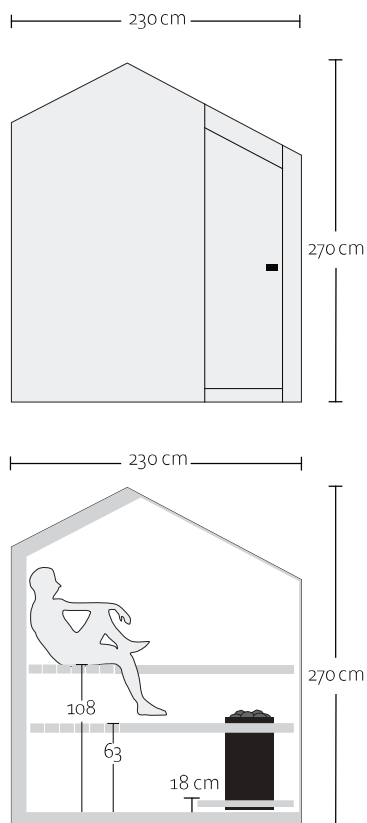

façades

bancs, parois
dossiers intérieurs sol