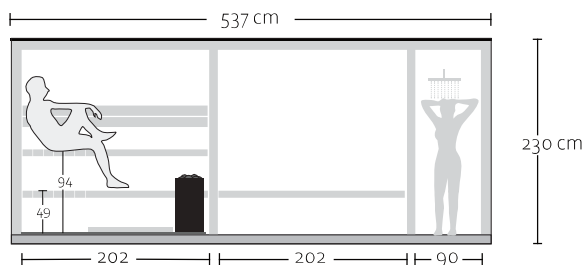

Options

- -----
- Vitrage miroir
- -----
- Vitrage ultra gris
- -----
- Bardage Tyrol noir
- -----
- Poêle NN Standard Combi g kW
- -----
- Poêle NN Premium g kW
- -----
- Poêle NN Premium Combi g kW
- -----
- Éclairage LED à intensité variable partie annexe
- -----
- Éclairage LED supplémentaire au plafond partie annexe
- -----
- 2 patères

Options

- -----
- Hauteur du sauna portée à 245 cm
- -----
- Système audio Bluetooth
- -----
- Serrure anti-panique
- -----
- Lampe IR, unité
- -----
- Dossier IR, thermo Aspen ou Aspen
- -----
- Éclairage LED extérieur au pied du sauna
- -----
- Éclairage LED extérieur vertical
- -----
- LED numériques
- -----
- Sauna Set (seau, louche, thermo-hygomètre, sablier)

façades

bancs, dossiers

parois intérieures

sol