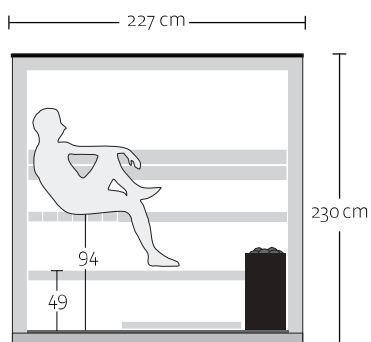

Options

- _____ Vitrage miroir
- _____ Vitrage ultra gris
- _____ Bardage Tyrol noir
- _____ Système audio Bluetooth
- _____ Poêle NN Standard Combi 9 kW
- _____ Lampe IR, unité

Options

- _____ Dossier IR, thermo Aspen ou Aspen
- _____ Serrure anti-panique
- _____ Éclairage LED extérieur au pied du sauna
- _____ Éclairage LED extérieur vertical
- _____ LED numériques
- _____ Sauna Set (seau, louche, thermo-hygomètre, sablier)

façades

bancs, dossiers

parois intérieures

sol