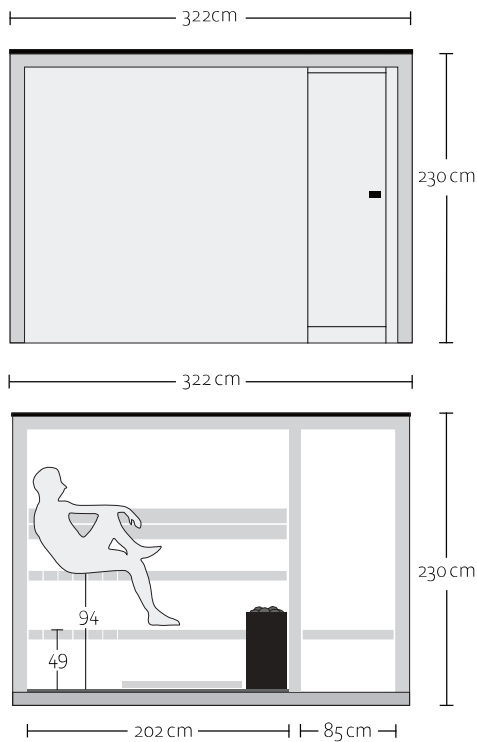

Options

- _____ Vitrage miroir
- _____ Vitrage ultra gris
- _____ Bardage Tyrol noir
- _____ Poêle NN Standard Combi g kW
- _____ Poêle NN Premium g kW
- _____ Poêle NN Premium Combi g kW
- _____ Éclairage LED à intensité variable dans le vestibule
- _____ Éclairage LED supplémentaire au plafond dans le vestibule
- _____ 2 patères

Options

- _____ Système audio Bluetooth
- _____ Serrure anti-panique
- _____ Lampe IR, unité
- _____ Dossier IR, thermo Aspen ou Aspen
- _____ Éclairage LED extérieur au pied du sauna
- _____ Éclairage LED extérieur vertical
- _____ LED numériques
- _____ Sauna Set (seau, louche, thermo-hygomètre, sablier)

façades

bancs, dossiers

parois intérieures

sol