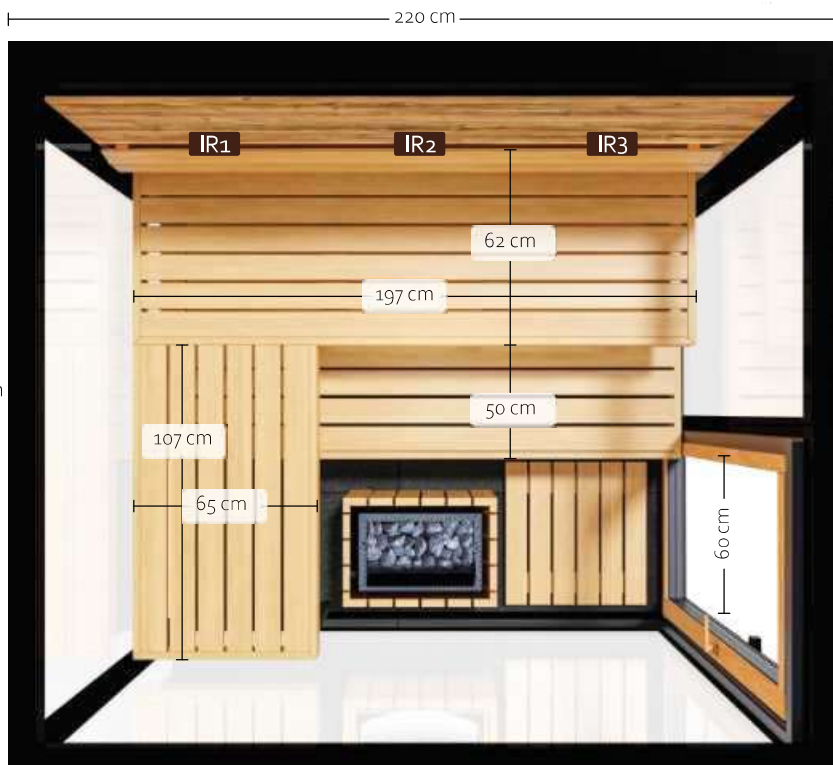

Options

- _____ Vitrage transparent
- _____ Vitrage miroir+
- _____ Vitrage gris
- _____ Vitrage ultra gris
- _____ Vitrage additionnel 4ème face
- _____ Porte centrée sur la face avant
- _____ Poêle NN Standard Combi 9 kW
- _____ Poêle NN Premium 9 kW
- _____ Poêle NN Premium Combi 9 kW

Options

- _____ Puit de lumière étoilé
- _____ Système audio Bluetooth
- _____ Lampe IR, unité
- _____ Dossier IR, thermo Aspen ou Aspen
- _____ Éclairage LED extérieur au pied du sauna
- _____ LED numériques
- _____ Sauna Set (seau, louche, thermo-hygomètre, sablier)

bancs, dossiers

parois intérieures

sol