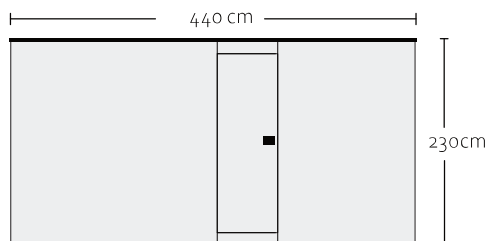

Options

Vitrage miroir
Vitrage ultra gris
Bardage Tyrol noir
Poêle NN Standard Combi g kW
Poêle NN Premium g kW
Poêle NN Premium Combi g kW
Éclairage LED à intensité variable partie annexe
Éclairage LED supplémentaire au plafond partie annexe
2 patères

Options

Système audio Bluetooth
Serrure anti-panique
Lampe IR, unité
Dossier IR, thermo Aspen ou Aspen
Éclairage LED extérieur au pied du sauna
Éclairage LED extérieur vertical
LED numériques
Sauna Set (seau, louche, thermo-hygomètre, sablier)

façades

bancs, dossiers

parois intérieures

sol