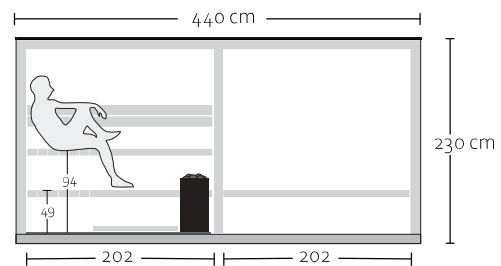

Options

Vitrage miroir
Vitrage ultra gris
Bardage Tyrol noir
Poêle NN Standard Combi g kW
Poêle NN Premium g kW
Poêle NN Premium Combi g kW
Éclairage LED à intensité variable partie annexe
Éclairage LED supplémentaire au plafond partie annexe
2 patères

Options

Système audio Bluetooth
Serrure anti-panique
Lampe IR, unité
Dossier IR, thermo Aspen ou Aspen
Éclairage LED extérieur au pied du sauna
Éclairage LED extérieur vertical
LED numériques
Sauna Set (seau, louche, thermo-hygomètre, sablier)

façades

bancs, dossiers

parois intérieures

sol