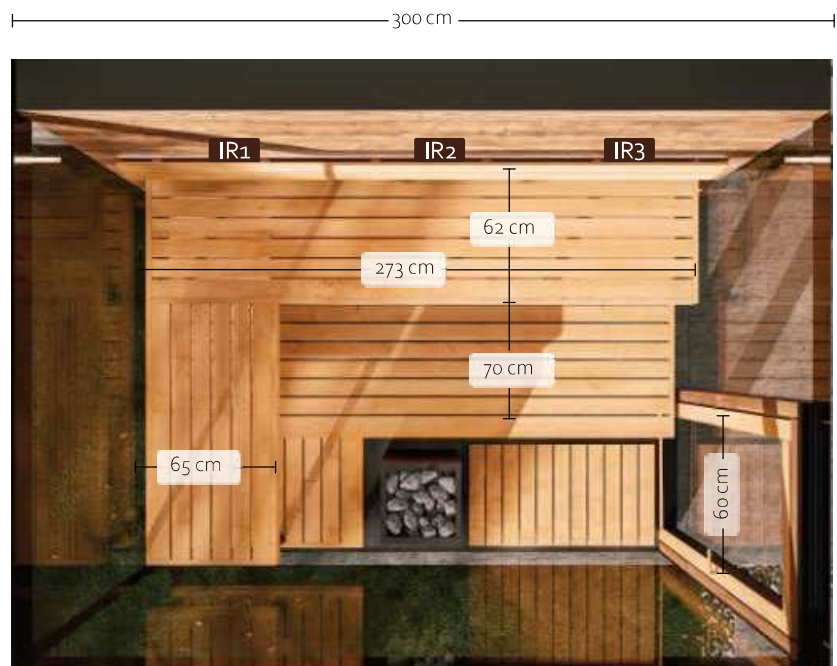

Options

Vitrage miroir+

Vitrage gris

Vitrage ultra gris

Vitrage additionnel 4ème face

Poêle NN Premium 11 kW

Poêle NN Premium Combi 11 kW

Puit de lumière étoilé

Options

Système audio Bluetooth

LED numériques

Lampe IR, unité

Dossier IR, thermo Aspen ou Aspen

Éclairage LED extérieur au pied du sauna

Sauna Set (seau, louche, thermo-hygomètre, sablier)

bancs, dossiers

parois intérieures

sol