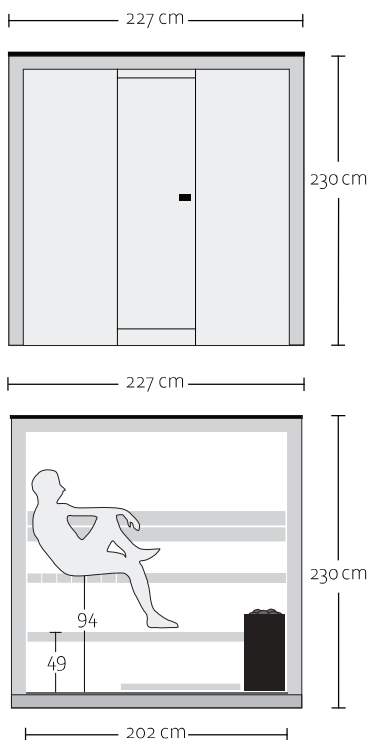

Options

Vitrage miroir
Vitrage ultra gris
Bardage Tyrol noir
Système audio Bluetooth
Poêle NN Standard Combi 9 kW
Lampe IR, unité

Options

Dossier IR, thermo Aspen ou Aspen
Éclairage LED extérieur au pied du sauna
Éclairage LED extérieur vertical
Serrure anti-panique
LED numériques
Sauna Set (seau, louche, thermo-hygomètre, sablier)

façades

bancs, dossiers

parois intérieures

sol