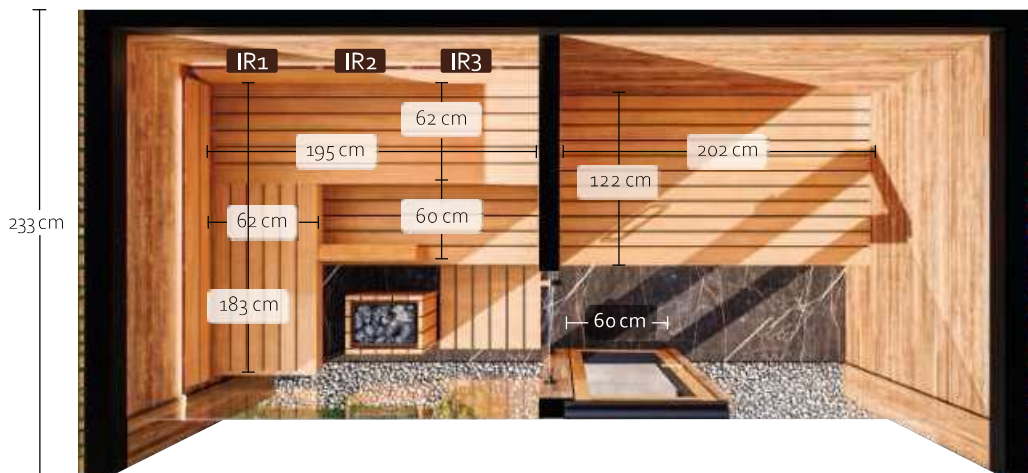

Options

Vitrage miroir
Vitrage ultra gris
Bardage Tyrol noir
Poêle NN Standard Combi g kW
Poêle NN Premium g kW
Poêle NN Premium Combi g kW
Éclairage LED à intensité variable partie annexe
Éclairage LED supplémentaire au plafond partie annexe
2 patères

Options

Système audio Bluetooth
Serrure anti-panique
Lampe IR, unité
Dossier IR, thermo Aspen ou Aspen
Éclairage LED extérieur au pied du sauna
Éclairage LED extérieur vertical
LED numériques
Sauna Set (seau, louche, thermo-hygomètre, sablier)

façades

bancs, dossiers

parois intérieures

sol