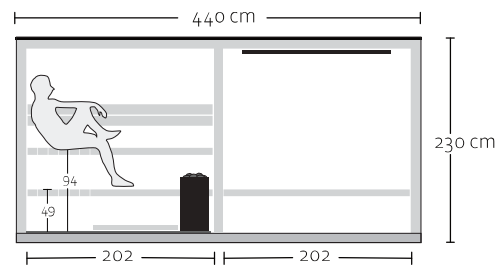

Options

Vitrage miroir
Vitrage ultra gris
Bardage Tyrol noir
Poêle NN Standard Combi g kW
Poêle NN Premium g kW
Poêle NN Premium Combi g kW
Éclairage LED à intensité variable partie annexe
Éclairage LED supplémentaire au plafond partie annexe
2 patères

Options

Système audio Bluetooth
Serrure anti-panique
Lampe IR, unité
Dossier IR, thermo Aspen ou Aspen
Éclairage LED extérieur au pied du sauna
Éclairage LED extérieur vertical
LED numériques
Sauna Set (seau, louche, thermo-hygomètre, sablier)

façades

bancs, dossiers

parois intérieures

sol