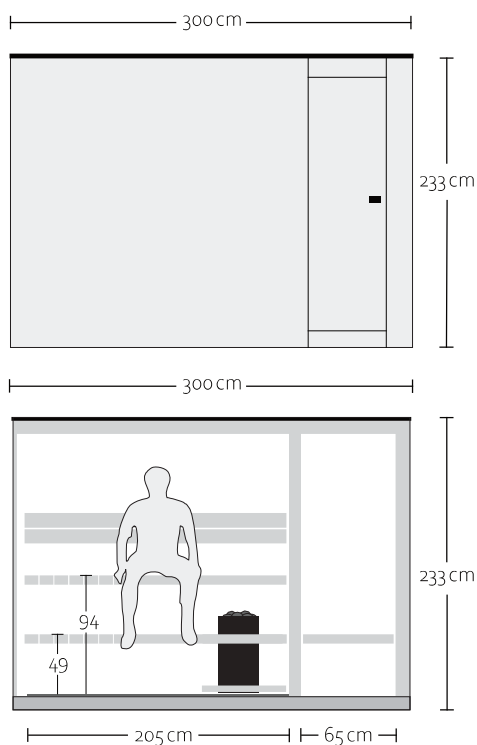

Options

- _____ Vitrage transparent
- _____ Vitrage miroir+
- _____ Vitrage gris
- _____ Vitrage ultra gris
- _____ Vitrage additionnel 4ème face
- _____ Poêle NN Premium 11 kW
- _____ Poêle NN Premium Combi 11 kW

Options

- _____ Puit de lumière étoilé
- _____ Système audio Bluetooth
- _____ LED numériques
- _____ Lampe IR, unité
- _____ Dossier IR, thermo Aspen ou Aspen
- _____ Éclairage LED extérieur au pied du sauna
- _____ Sauna Set (seau, louche, thermo-hygomètre, sablier)

bancs, dossiers

parois intérieures

sol