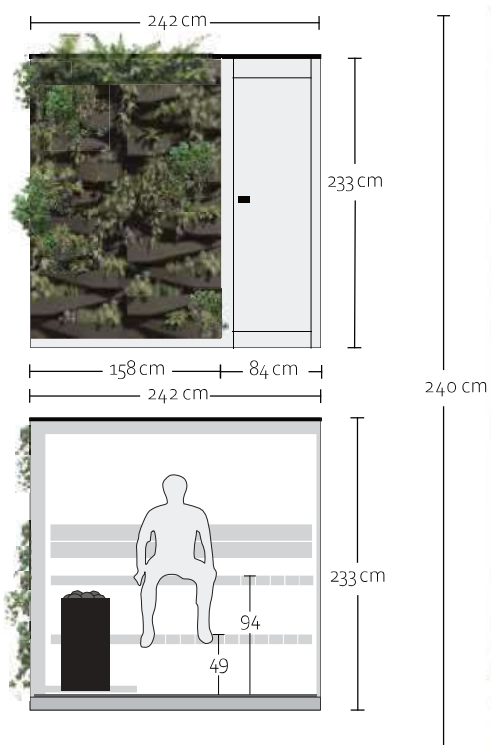

Options

- _____ Vitrage transparent
- _____ Vitrage miroir+
- _____ Vitrage gris
- _____ Vitrage ultra gris
- _____ Vitrage additionnel
- _____ Poêle NN Premium Combi 11 kW
- _____ Système audio Bluetooth

Options

- _____ Lampe IR, unité
- _____ Dossier IR, thermo Aspen ou Aspen
- _____ Éclairage LED extérieur au pied du sauna
- _____ Puit de lumière étoilé
- _____ Arrosage automatique mur végétal
- _____ LED numériques
- _____ Sauna Set (seau, louche, thermo-hygomètre, sablier)

bancs, dossiers

parois intérieures

sol