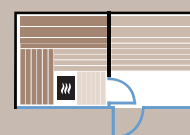

Options disponibles :

VITRAGE	Ultra gris, miroir
PORTE	Serrure anti-panique - EN179
FAÇADES	Bardage Tyrol noir
POÊLES	Poêles Finlandais et Combi autres marques disponibles sur demande
ÉCLAIRAGE	Éclairage intérieur LED numériques, éclairage d'ambiance extérieur à la base du sauna, bandes LED verticales intégrées en façade
PANNEAUX IR	Jusqu'à 3 lampes à spectre complet