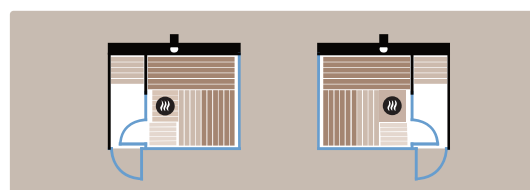

a

amadé xl

BEST of DESIGN | SCHÖNER WOHNEN

prémontage complet

porte robuste en ALU

intérieur massif

double vitrage

vestibule fonctionnel

Configuration de base :

DIMENSIONS	300 x 220 x 233 cm
POIDS	1700 kg
VITRAGE	Double vitrage 3 faces, verre miroir
PORTE	Cadre aluminium, double vitrage, verre miroir, serrure anti-panique - EN179
SOL	Carrelé
PAROIS INTÉRIEURES	Bois du Tyrol rustique, thermo-traité et brossé
BANCS	Thermo Aspen
DOSSIERS	Thermo Aspen
PANNEAU DE COMMANDE	Panneau de commande tactile haut de gamme
LUMINOTHÉRAPIE	LED RGB sous le banc supérieur et derrière le dossier, télécommande incluse
POÊLE	Poêle NN Premium Tower 11 kW
FAÇADES	Tôle sur la face arrière
DRAINAGE PLUIE	Gouttière avec évacuation intégrée à l'arrière du sauna

Options disponibles :

VITRAGE	Gris, ultra gris, miroir+, transparent
POÊLES	Poêles Finlandais et Combi autres marques disponibles sur demande
ÉCLAIRAGE	Éclairage intérieur LED numériques, éclairage d'ambiance extérieur à la base du sauna
PANNEAUX IR	Jusqu'à 2 lampes à spectre complet
FENÊTRE	Puit de lumière étoilé