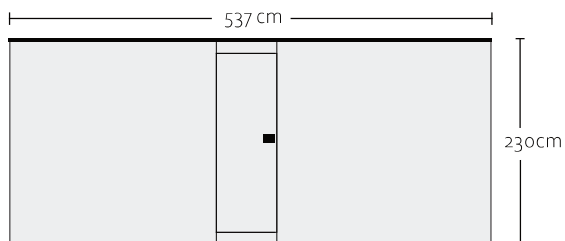

Options

- -----
- Vitrage miroir
- -----
- Vitrage ultra gris
- -----
- Bardage Tyrol noir
- -----
- Poêle NN Standard Combi g kW
- -----
- Poêle NN Premium g kW
- -----
- Poêle NN Premium Combi g kW
- -----
- Éclairage LED à intensité variable partie annexe
- -----
- Éclairage LED supplémentaire au plafond partie annexe
- -----
- 2 patères

Options

- -----
- Hauteur du sauna portée à 245 cm
- -----
- Système audio Bluetooth
- -----
- Serrure anti-panique
- -----
- Lampe IR, unité
- -----
- Dossier IR, thermo Aspen ou Aspen
- -----
- Éclairage LED extérieur au pied du sauna
- -----
- Éclairage LED extérieur vertical
- -----
- LED numériques
- -----
- Sauna Set (seau, louche, thermo-hygomètre, sablier)

façades

bancs, dossiers

parois intérieures

sol