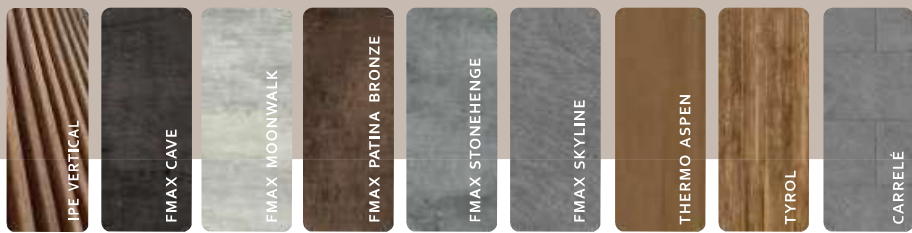

façades

bancs, parois dossiers intérieurs sol