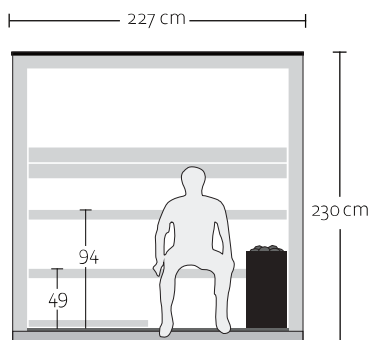

Configuration de base :

DIMENSIONS	227x 208 x 230 cm
POIDS	950 kg
VITRAGE	Simple vitrage en façade 8mm, verre transparent
PORTE	Cadre aluminium, simple vitrage, verre transparent, absence de serrure
SOL	HPL
PAROIS INTÉRIEURES	Bois du Tyrol rustique, thermo-traité et brossé
BANCS	Thermo Aspen
DOSSIERS	Thermo Aspen
UNITÉ DE COMMANDE	Panneau de commande tactile haut de gamme
LUMINOTHÉRAPIE	LED RGB sous le banc supérieur et derrière le dossier, télécommande incluse
POËLE	Poêle NN Standard 9 kW
FAÇADES	Verre, bardage Tyrol naturel, tôle sur la face arrière
DRAINAGE PLUIE	Le long de la face arrière

ULTRA GRIS

MIROIR

façades

bancs, dossiers

parois intérieures

sol

227 cm

k

kiva V2

**prémontage
complet**

**porte robuste
en ALU**

**intérieur
massif**

**simple
vitrage**

**façades
audacieuses**

Configuration de base :

DIMENSIONS	227 x 208 x 230 cm
POIDS	1000 kg
VITRAGE	Simple vitrage en façade 8mm, verre transparent
PORTE	Cadre aluminium, simple vitrage, verre transparent, absence de serrure
SOL	HPL
PAROIS INTÉRIEURES	Bois du Tyrol rustique, thermo-traité et brossé
BANCS	Thermo Aspen
DOSSIERS	Thermo Aspen
PANNEAU DE COMMANDE	Panneau de commande tactile haut de gamme
LUMINOTHÉRAPIE	LED RGB sous le banc supérieur et derrière le dossier, télécommande incluse
POÊLE	Poêle NN Standard 9 kW
FAÇADES	Verre, bardage Tyrol naturel, tôle sur la face arrière
DRAINAGE PLUIE	Le long de la face arrière