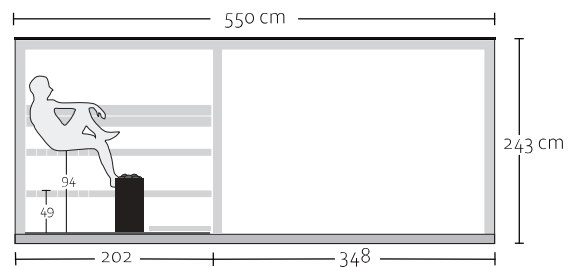

TRANSPARENT

GRIS

MIROIR / MIROIR+

façades

bancs, parois dossiers intérieurs sol

550 cm

NIN
SAUNAS

FL DIFFUSION
—