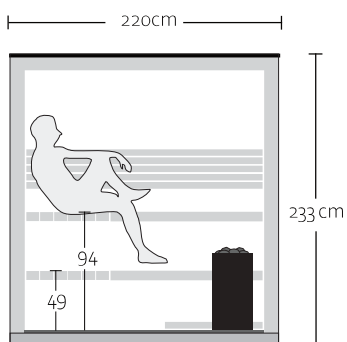

Options

- _____ Vitrage transparent
- _____ Vitrage miroir+
- _____ Vitrage gris
- _____ Vitrage ultra gris
- _____ Vitrage additionnel
- _____ Poêle NN Standard Combi 9 kW
- _____ Système audio Bluetooth
- _____ LED numériques

Options

- _____ Lampe IR, unité
- _____ Dossier IR, thermo Aspen ou Aspen
- _____ Éclairage LED extérieur au pied du sauna
- _____ Sauna Set (seau, louche, thermo-hygomètre, sablier)

bancs, dossiers

parois intérieures

sol

220 cm