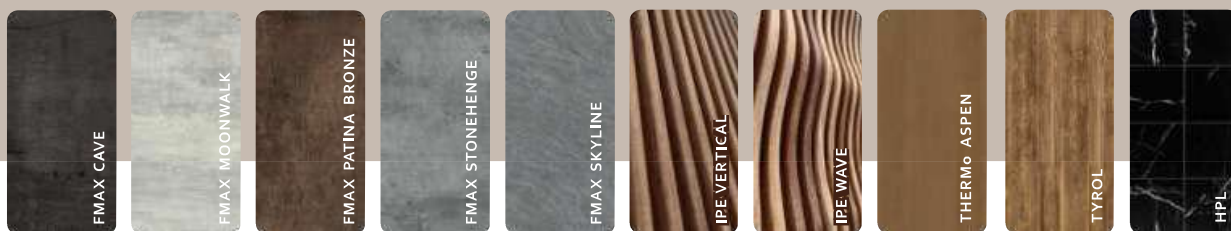

façades

bancs, dossiers intérieurs sol