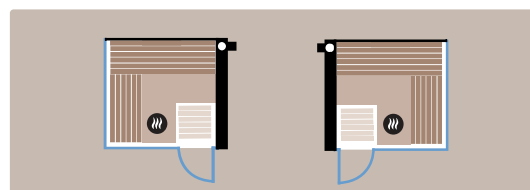

**intérieur
massif**

**double
vitrage**

**élégance
permanente**

Configuration de base :

DIMENSIONS	240 x 230 x 233 cm
POIDS	1600 kg
VITRAGE	Double vitrage 2 faces, verre transparent
PORTE	Cadre aluminium, double vitrage, verre transparent, serrure anti-panique - EN179
SOL	Carrelé
PAROIS INTÉRIEURES	Bois du Tyrol rustique, thermo-traité et brossé
BANCS	Thermo Aspen
DOSSIERS	Thermo Aspen
PANNEAU DE COMMANDE	Panneau de commande tactile haut de gamme
LUMINOTHÉRAPIE	LED RGB sous le banc supérieur et derrière le dossier, télécommande incluse
POÊLE	Poêle NN Standard Tower 11 kW
FAÇADES	Verre, tôle sur la face arrière
DRAINAGE PLUIE	Gouttière avec évacuation intégrée à l'arrière du sauna

Options disponibles :

VITRAGE	Gris, ultra gris, miroir, miroir+
POÊLES	Poêles Finlandais et Combi autres marques disponibles sur demande
FAÇADES	FMAX (cave, moonwalk, patina bronze, stonehenge, skyline)
ÉCLAIRAGE	Éclairage intérieur LED numériques, éclairage d'ambiance extérieur à la base du sauna
PANNEAUX IR	Jusqu'à 3 lampes à spectre complet
FENÊTRE	Puit de lumière étoilé