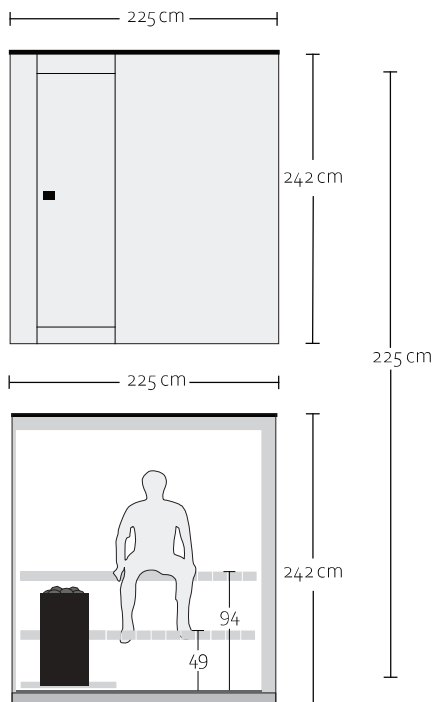

Options

Vitrage miroir+

Vitrage gris

Vitrage ultra gris

Vitrage additionnel 4ème face

Poêle NN Premium 11 kW

Poêle NN Premium Combi 11 kW

Puit de lumière étoilé

Options

Système audio Bluetooth

LED numériques

Lampe IR, unité

Dossier IR, thermo Aspen ou Aspen

Éclairage LED extérieur au pied du sauna

Sauna Set (seau, louche, thermo-hygomètre, sablier)

bancs, dossiers

parois intérieures

sol