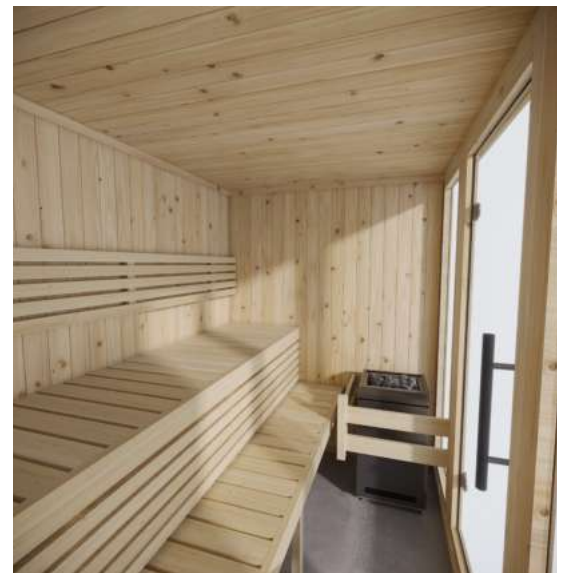

Modèle	Dimensions	Nombre de personnes	Poids	M²	Bois	Porte	Poêle	Modèle de poêle inclus	Livraison
SMALL	195 x 131 x 201 cm	2	270 kg	2,55 m²	Epicéa 34 mm	Verre 69 x 169 cm	Electrique	Harvia BC 4,5 kw	kit
LARGE	224 x 175 x 201 cm	3	375 kg	3,92 m²	Epicéa 34 mm	Verre 69 x 169 cm	Electrique	Harvia BC 4,5 kw	kit