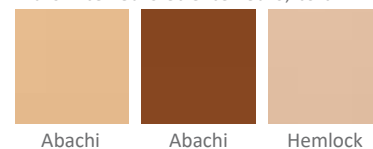

COULEUR DE LA STRUCTURE

Profilés du cadre extérieur, poignées, charnières de porte

Tent grey Dusty grey Gravel grey

BOIS SAUNA

Murs intérieurs et extérieurs, toit

Abachi Abachi thermo Hemlock

Banc, habillage poêle

COULEUR DE LA STRUCTURE

Profilés du cadre extérieur, poignées, charnières de porte

BOIS SAUNA

Murs intérieurs et extérieurs, toit

Banc, habillage poêle

HAMMAM / DOUCHE

Murs, sol, toit, assise

Blanc mat
Panneau composite aluminium + PVC