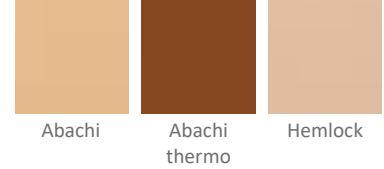

Banc, habillage poêle