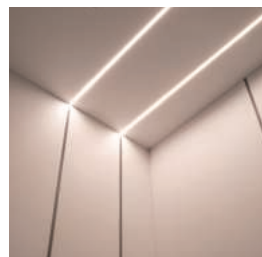

HAMMAM / DOUCHE

Murs, sol, toit, assise

Blanc mat
 Panneau composite aluminium + PVC

Option : Hydromassage vertical 12 jets.

Le Hammam Celsius fabriqué avec un souci du détail, allie design moderne et beauté intemporelle. La fusion du style contemporain et de la tradition constitue un ajout élégant et raffiné à votre espace de bien-être.